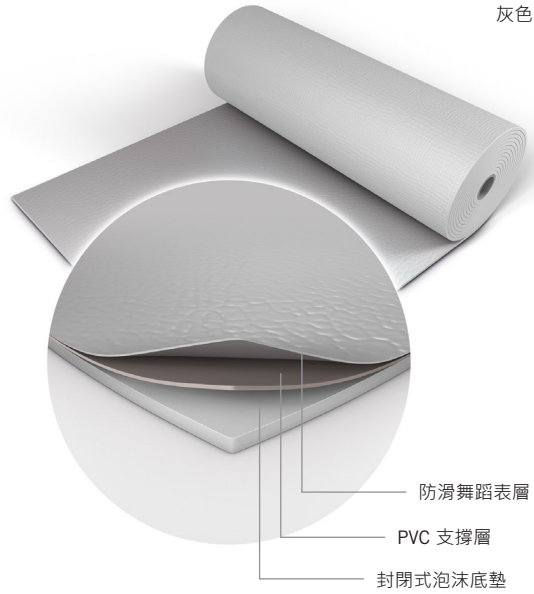

HARLEQUIN

The world dances on Harlequin floors®

Harlequin FreeStyle™

Harlequin FreeStyle 是專門為滿足嘻哈和街頭舞者的需求而設計的，他們要求防滑度比較少的地板讓他們自由和安全地移動

Harlequin FreeStyle 適合嘻哈舞、爵士舞和街舞，同時適合現代舞及當代舞，以及健康舞和尊巴

Harlequin FreeStyle 可以永久或暫時性安裝在舞蹈機構、舞蹈室、禮堂、學校、學院和健身房

規格指引

永久使用或便攜使用	兩者均適用
寬度	1.5米
卷長	15米, 20米, 25米和30米
顏色	黑色, 灰色
厚度	4.5毫米
重量	2.67公斤/平方米
防火等級	Cfl-s1 (EN 13501-1)

Harlequin 乙烯基地板使用說明

除了Harlequin FreeStyle, 我們還有一系列不同類型的舞蹈地板供應

✓ = 我們建議

	健康舞/尊巴	芭蕾舞	標準舞/莎莎	演唱會	當代舞	發佈會/展覽會	嘻哈舞/爵士舞/街舞	現代舞	多用途	撞擊舞* 費林明高, 愛爾蘭舞, 踢踏舞	劇院/歌劇	電視台
Allegro	✓				✓		✓	✓				
Cascade	✓	✓		✓	✓		✓	✓	✓	✓	✓	
Fiesta	✓		✓				✓		✓	✓	✓	
FreeStyle	✓				✓		✓	✓				
Hi-Shine				✓		✓					✓	✓
Marine				✓					✓	✓	✓	✓
Reversible	✓	✓		✓	✓	✓	✓		✓	✓	✓	✓
Showfloor				✓		✓						✓
Standfast	✓	✓			✓		✓	✓	✓	✓	✓	✓
Studio	✓	✓			✓		✓	✓				

*=使用前請確保緊固件(螺絲)完全固定

如果你需要更多資料、專業意見、樣板、歡迎聯絡我們

灰色

Harlequin Asia Limited
2/F The Strand
49 Bonham Strand
Sheung Wan, Hong Kong

Tel: +852 254 11 666
Fax: +852 254 11 999

www.harlequinfloors.com
hksales@harlequinfloors.com

HONG KONG
LONDON
LUXEMBOURG
BERLIN
PARIS
MADRID
LOS ANGELES
PHILADELPHIA
FORT WORTH
SYDNEY