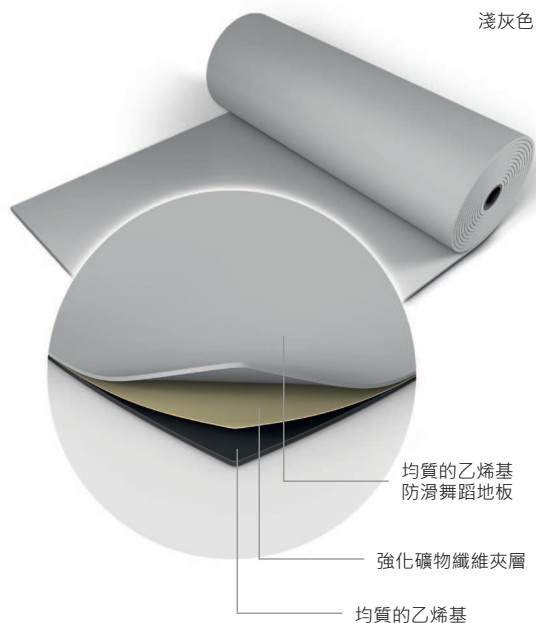

HARLEQUIN
The world dances on Harlequin floors®

淺灰色

黑色

深灰色

白色

榛子色

Harlequin Cascade™

Harlequin Cascade 是優質的耐用舞蹈地板，深受專業舞蹈演員、藝術總監、技術和舞台經理的喜愛。如絲般光滑的壓紋表面，常常被描述可為表演帶來“溫暖”的效果，還提供了良好的抓地力，以及燈光設計師喜愛使用的高品質背景。

Harlequin Cascade 適合芭蕾舞，當代舞，現代舞，劇場使用，健康舞，尊巴(Zumba)，嘻哈舞(Hip-Hop)，爵士舞，街舞，莎莎(Salsa)，撞擊舞包括費林明高，愛爾蘭舞，踢踏舞，多用途使用，演唱會和歌劇表演場地。

Harlequin Cascade 既可以永久安裝在舞蹈學院，排舞室，學校，劇場，也可以不牢固地使用，若配上Harlequin 彈性地板使用更為出色。

規格指引

永久使用或便攜使用	兩者均適用
寬度	2米
卷長	10米, 15米, 18米, 20米, 25米
顏色	黑色, 淺灰色, 深灰色, 榛子色, 白色
厚度	2毫米
重量	2.6 公斤/平方米
防火等級	Bfl-s1 (EN 13501-1)