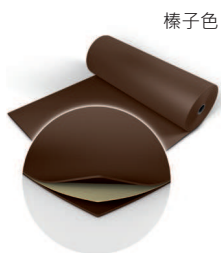

HARLEQUIN
The world dances on Harlequin floors®

淺灰色

黑色

深灰色

白色

榛子色

Harlequin Cascade™

Harlequin Cascade 是優質的耐用舞蹈地板，深受專業舞蹈演員、藝術總監、技術和舞台經理的喜愛。如絲般光滑的壓紋表面，常常被描述可為表演帶來“溫暖”的效果，還提供了良好的抓地力，以及燈光設計師喜愛使用的高品質背景。

Harlequin Cascade 適合芭蕾舞，當代舞，現代舞，劇場使用，健康舞，尊巴(Zumba)，嘻哈舞(Hip-Hop)，爵士舞，街舞，莎莎(Salsa)，撞擊舞包括費林明高，愛爾蘭舞，踢踏舞，多用途使用，演唱會和歌劇表演場地。

Harlequin Cascade 既可以永久安裝在舞蹈學院，排舞室，學校，劇場，也可以不牢固地使用，若配上Harlequin 彈性地板使用更為出色。

規格指引

永久使用或便攜使用	兩者均適用
寬度	2米
卷長	10米, 15米, 18米, 20米, 25米
顏色	黑色, 淺灰色, 深灰色, 榛子色, 白色
厚度	2毫米
重量	2.6 公斤/平方米
防火等級	Bfl-s1 (EN 13501-1)