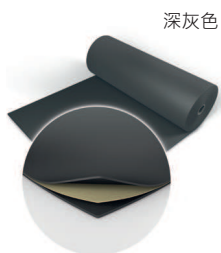

HARLEQUIN
The world dances on Harlequin floors®

淺灰色

黑色

深灰色

白色

榛子色

Harlequin Cascade™

Harlequin Cascade 是優質的耐用舞蹈地板，深受專業舞蹈演員、藝術總監、技術和舞台經理的喜愛。如絲般光滑的壓紋表面，常常被描述可為表演帶來“溫暖”的效果，還提供了良好的抓地力，以及燈光設計師喜愛使用的高品質背景。

Harlequin Cascade 適合芭蕾舞，當代舞，現代舞，劇場使用，健康舞，尊巴(Zumba)，嘻哈舞(Hip-Hop)，爵士舞，街舞，莎莎(Salsa)，撞擊舞包括費林明高，愛爾蘭舞，踢踏舞，多用途使用，演唱會和歌劇表演場地。

Harlequin Cascade 既可以永久安裝在舞蹈學院，排舞室，學校，劇場，也可以不牢固地使用，若配上Harlequin 彈性地板使用更為出色。

規格指引

永久使用或便攜使用	兩者均適用
寬度	2米
卷長	10米, 15米, 18米, 20米, 25米
顏色	黑色, 淺灰色, 深灰色, 榛子色, 白色
厚度	2毫米
重量	2.6 公斤/平方米
防火等級	Bfl-s1 (EN 13501-1)