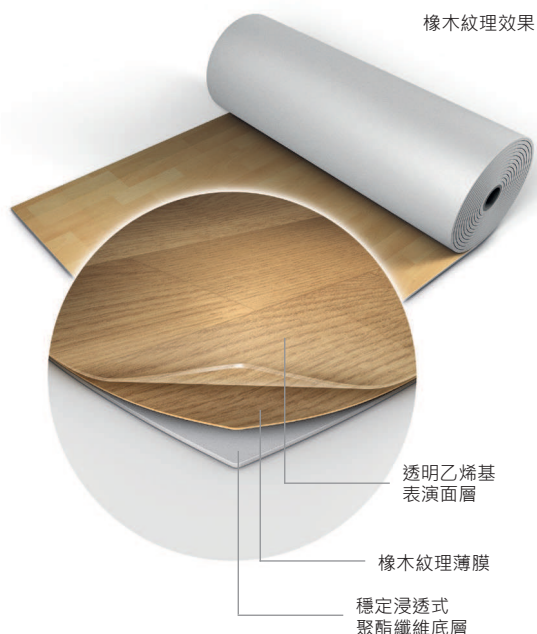

HARLEQUIN
The world dances on Harlequin floors®

橡木紋理效果

透明乙烯基
表演面層

橡木紋理薄膜

穩定浸透式
聚酯纖維底層

Harlequin Fiesta™

Harlequin Fiesta 的研發是因為市場需求既具有原木外觀的高質素表演地板，但無一般木地板的相關清潔保養問題，Fiesta正好切合需求

Harlequin Fiesta 適合標準舞，莎莎(Salsa)，撞擊舞包括費林高，愛爾蘭舞，踢踏舞，多用途使用，尊巴(Zumba)，嘻哈舞(Hip-Hop)，爵士舞，街舞，健康舞和用作歌劇表演場地

Harlequin Fiesta 是一種永久性安裝地板，當接駁位置被焊接後，一幅完整連貫的表演地板立時呈現眼前。它可以安裝於任何堅硬，平滑的地板之上，配合Harlequin彈性地板使用更加出色

規格指引

永久使用或便攜使用	永久使用
寬度	2米
卷長	10米, 15米, 20米, 25米
顏色	橡木紋理效果
厚度	2毫米
重量	3 公斤/平方米
防火等級	Bfl-s1 (EN 13501-1)

Harlequin乙烯基地板使用說明