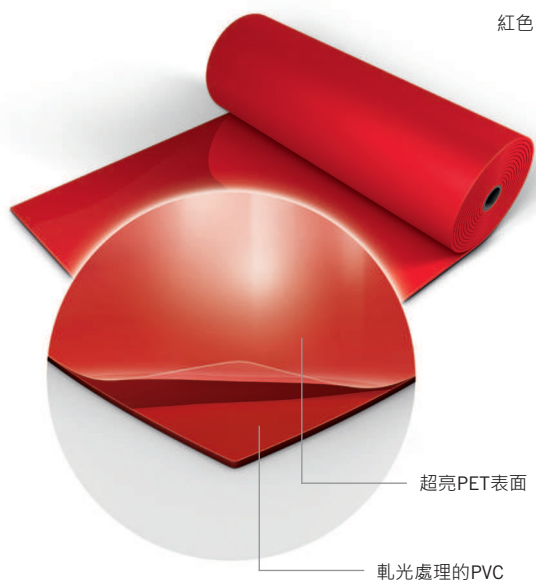

**HARLEQUIN**  
The world dances on Harlequin floors®

紅色

超亮PET表面

輻光處理的PVC

黑色

灰色

白色

藍色

# Harlequin Hi-Shine™

Harlequin Hi-Shine是電視台，演唱會，發佈會，展覽會，劇院，劇場製作的良好選擇。鋪設容易，提供令人驚喜的光亮地面

Harlequin Hi-Shine能快速鋪設，具有特殊的反光薄板堅硬高分子超亮地面，防刮痕性質為不同場合帶來光澤

Harlequin Hi-Shine是歌劇，電視台，高級娛樂，時裝表演，產品發佈會，派對，展覽會，櫥窗展示，藝術展覽等等，大大小小的製作公司已經選購了並用於主要的電視和音樂節目上

## 規格指引

永久使用或便攜使用	便攜使用
寬度	1.5米
卷長	15米, 20米, 30米
顏色	黑色, 白色, 紅色, 藍色, 灰色
厚度	1.5毫米
重量	1.96 公斤/平方米
防火等級	Bfl-s1 (EN 13501-1)