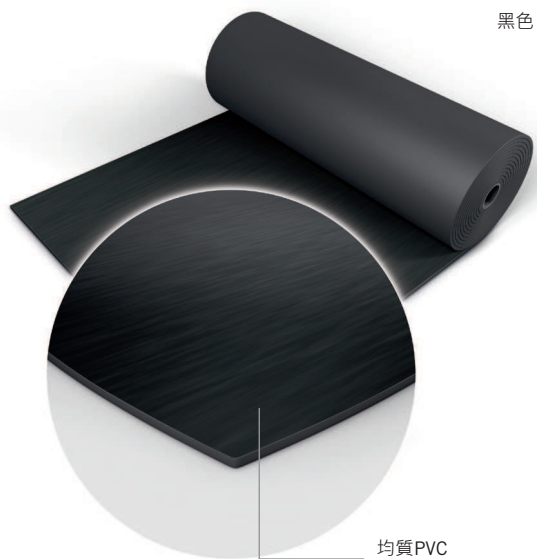

HARLEQUIN

The world dances on Harlequin floors®

黑色

均質PVC
防火表現面層

Harlequin Marine™

Harlequin Marine 主要用於不同的郵輪上，並符合航海標準及防火等級。它適合永久安裝，並且適合用在密閉的海洋船和觀光的郵輪

Harlequin Marine 同樣適合多用途使用，撞擊舞包括佛蘭明高、愛爾蘭舞和踢踏舞、音樂會、電視、劇院和歌劇演出

Harlequin Marine 是不易磨損的 PVC 舞蹈地板。它防火，表面有淺淡大理石紋可抵禦磨損和可隱藏標記。它可以鋪設在任何堅硬、平整的底層地板上，配合哈立群彈性地板使用便可形成完美的舞蹈及表演地板

規格指引

永久使用或便攜使用	永久使用
寬度	2米
卷長	23米
顏色	黑色
厚度	2毫米
重量	3.35公斤/攻方米
防火等級	IMO FTP Code part 2 & 5

Harlequin 乙烯基地板使用說明