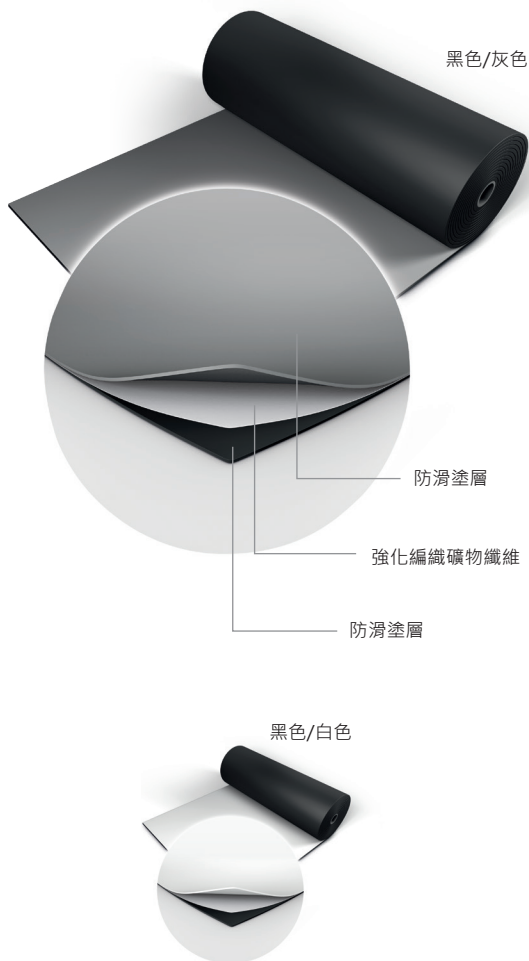

HARLEQUIN

The world dances on Harlequin floors®

Harlequin Reversible Pro™

40年前面世的Harlequin Reversible 是雙面的舞蹈及舞台地板。耐用但輕巧的乙烯基地板兩面均防滑，兩套地板合二為一。特別的塗層更容易保養也更易捲開地板。

Harlequin Reversible Pro 不只有Harlequin Reversible的特性，加添了新的礦物纖維層讓地板呎吋更穩定，捲開時更快平滑。

任何堅硬及表面平滑的地方都適合鋪設，Harlequin Reversible Pro同時適用於巡迴表演時使用，其容易處理和便攜性適合多種用途，包括芭蕾舞、現代舞、撞擊舞包括費林明高、愛爾蘭舞和踢踏舞，多用途使用、嘻哈舞、爵士舞、街舞、健康舞、尊巴、演唱會、陳列、展覽、電視台、劇院和歌劇表演。

規格指引

永久使用或便攜使用	便攜使用
寬度	2米
卷長	10米, 15米, 18米, 20米, 25米 和 30米
顏色	黑色/白色, 黑色/灰色
厚度	1.5毫米
重量	2.25公斤/平方米
防火等級	Bfl-s1 (BS EN ISO 9239-1:2010) Compliant (BS EN ISO 11925-2: 2010) Class 1 (ASTM E648-10)

Harlequin乙烯基地板使用說明

除了Harlequin Reversible Pro, 我們還有一系列不同類型的舞蹈地板供應

✓ = 我們建議

	健康舞/尊巴	芭蕾舞	標準舞/莎莎	演唱會	當代舞	發佈會/展覽會	嘻哈舞/爵士舞/街舞	現代舞	多用途	撞擊舞* 費林明高, 愛爾蘭舞, 踢踏舞	劇院/歌劇	電視台
Allegro	✓				✓		✓	✓				
Cascade	✓	✓		✓	✓		✓	✓	✓	✓	✓	
Fiesta	✓		✓				✓		✓	✓	✓	
FreeStyle	✓				✓		✓	✓				
Hi-Shine				✓		✓					✓	✓
Marine				✓					✓	✓	✓	✓
Reversible	✓	✓		✓	✓	✓	✓		✓	✓	✓	✓
Reversible Pro	✓	✓		✓	✓	✓	✓		✓	✓	✓	✓
Showfloor				✓		✓						✓
Standfast	✓	✓			✓		✓	✓	✓	✓	✓	✓
Studio	✓	✓			✓		✓	✓				

* = 使用前請確保緊固件(螺絲)完全固定

如果你需要更多資料、專業意見、樣板、歡迎聯絡我們

Harlequin Asia Limited
2/F The Strand
49 Bonham Strand
Sheung Wan, Hong Kong

Tel: +852 254 11 666
Fax: +852 254 11 999

www.harlequinfloors.com
hksales@harlequinfloors.com

HONG KONG
LONDON
LUXEMBOURG
BERLIN
PARIS
MADRID
LOS ANGELES
PHILADELPHIA
FORT WORTH
SYDNEY
TOKYO