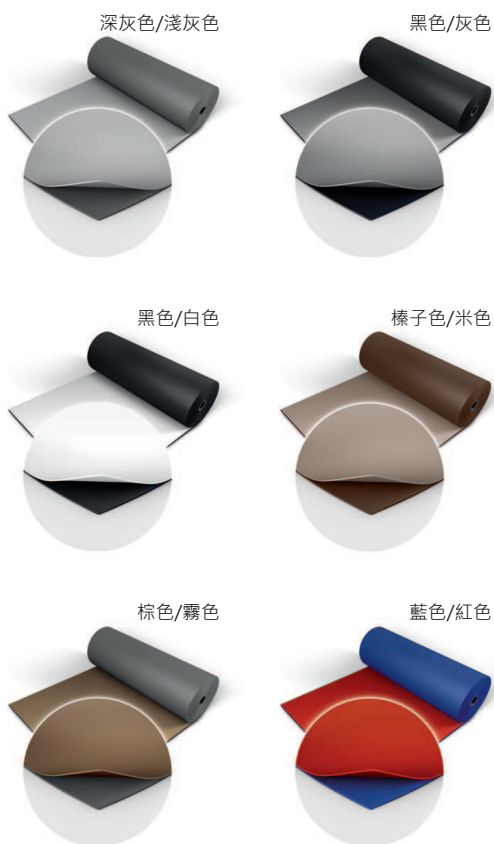

HARLEQUIN
The world dances on Harlequin floors®

Harlequin Asia Limited
2/F, The Strand, 49 Bonham Strand
Sheung Wan, Hong Kong
Tel: +852 254 11 666
Fax: +852 254 11 999
www.harlequinfloors.com
hksales@harlequinfloors.com

HONG KONG
LONDON
LUXEMBOURG
BERLIN
PARIS
MADRID
LOS ANGELES
PHILADELPHIA
FORT WORTH
SYDNEY

Harlequin Reversible™

Harlequin Reversible 是經典的雙面舞蹈及舞台地板，輕巧而經過軋光的乙烯基地板可輕易展開，平坦的地板立時呈現。雙面均耐用及防滑，兩套地板合二為一。

Harlequin Reversible 適合於芭蕾舞，當代舞，撞擊舞包括費林明高，愛爾蘭舞，踢踏舞，多用途使用，劇場使用，嘻哈舞(Hip-Hop)，尊巴(Zumba)，爵士舞，街舞，演唱會，展覽會，電視台，劇院和歌劇表演。

Harlequin Reversible 是我們最多用途的便攜式地板，深受廣大客戶歡迎。可以鋪設在任何堅固平滑的地面上，因其輕便及易於處理的特質，最適合用於巡迴表演。

規格指引

永久使用或便攜使用	便攜使用
寬度	1.5米, 2米
卷長	10米, 15米, 18米, 20米, 25米
顏色	深灰色/淺灰色, 黑色/白色, 黑色/灰色 鮮綠色/鮮黃色, 藍色/紅色, 棕色/霧色, 榛子色/米色
厚度	1.3毫米
重量	1.6 公斤/平方米
防火等級	Bfl-s1 (EN 13501-1)

Harlequin乙烯基地板使用說明

除了Harlequin Reversible, 我們還有一系列不同類型的舞蹈地板供應。

✓ = 我們建議

	健康舞/尊巴	芭蕾舞	標準舞/莎莎	演唱	當代舞	發佈會/展覽會	嘻哈舞/爵士舞/街舞	現代舞	多用途	撞擊舞* 費林明高, 愛爾蘭舞, 踢踏舞	劇院/歌劇	電視台
Allegro	✓				✓		✓	✓				
Cascade	✓	✓		✓	✓		✓	✓	✓	✓	✓	
Fiesta	✓		✓				✓		✓	✓	✓	
Hi-Shine				✓		✓					✓	✓
Marine				✓					✓	✓	✓	✓
Reversible	✓	✓		✓	✓	✓	✓		✓	✓	✓	✓
Showfloor				✓		✓						✓
Standfast	✓	✓			✓		✓	✓	✓	✓	✓	✓
Studio	✓	✓			✓		✓	✓				

*=使用前請確保緊固件(螺絲)完全固定

如果你需要更多資料、
專業意見、樣板、歡迎聯絡我們