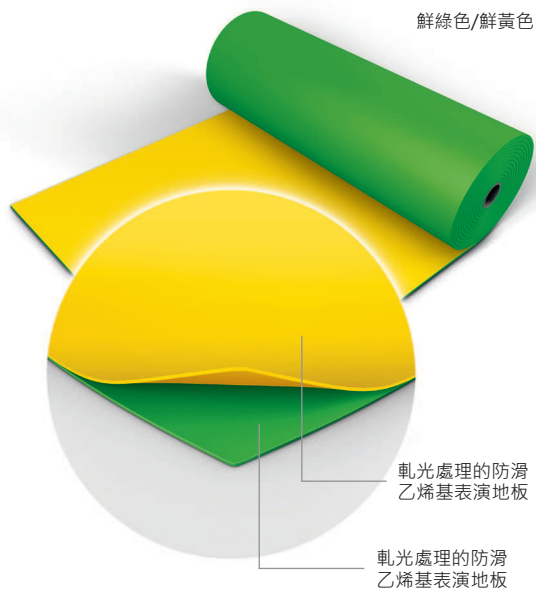

HARLEQUIN
The world dances on Harlequin floors®

Harlequin Asia Limited
2/F, The Strand, 49 Bonham Strand
Sheung Wan, Hong Kong
Tel: +852 254 11 666
Fax: +852 254 11 999
www.harlequinfloors.com
hksales@harlequinfloors.com

HONG KONG
LONDON
LUXEMBOURG
BERLIN
PARIS
MADRID
LOS ANGELES
PHILADELPHIA
FORT WORTH
SYDNEY

Harlequin Reversible™

Harlequin Reversible 是經典的雙面舞蹈及舞台地板，輕巧而經過軋光的乙烯基地板可輕易展開，平坦的地板立時呈現。雙面均耐用及防滑，兩套地板合二為一。

Harlequin Reversible 適合於芭蕾舞，當代舞，撞擊舞包括費林明高，愛爾蘭舞，踢踏舞，多用途使用，劇場使用，嘻哈舞(Hip-Hop)，尊巴(Zumba)，爵士舞，街舞，演唱會，展覽會，電視台，劇院和歌劇表演。

Harlequin Reversible 是我們最多用途的便攜式地板，深受廣大客戶歡迎。可以鋪設在任何堅固平滑的地面上，因其輕便及易於處理的特質，最適合用於巡迴表演。

規格指引

永久使用或便攜使用	便攜使用
寬度	1.5米, 2米
卷長	10米, 15米, 18米, 20米, 25米
顏色	深灰色/淺灰色, 黑色/白色, 黑色/灰色 鮮綠色/鮮黃色, 藍色/紅色, 棕色/霧色, 榛子色/米色
厚度	1.3毫米
重量	1.6 公斤/平方米
防火等級	Bfl-s1 (EN 13501-1)

Harlequin乙烯基地板使用說明

除了Harlequin Reversible, 我們還有一系列不同類型的舞蹈地板供應。

✓ = 我們建議

	健康舞/尊巴	芭蕾舞	標準舞/莎莎	演唱	當代舞	發佈會/展覽會	嘻哈舞/爵士舞/街舞	現代舞	多用途	撞擊舞* 費林明高, 愛爾蘭舞, 踢踏舞	劇院/歌劇	電視台
Allegro	✓				✓		✓	✓				
Cascade	✓	✓		✓	✓		✓	✓	✓	✓	✓	
Fiesta	✓		✓				✓		✓	✓	✓	
Hi-Shine				✓		✓					✓	✓
Marine				✓					✓	✓	✓	✓
Reversible	✓	✓		✓	✓	✓	✓		✓	✓	✓	✓
Showfloor				✓		✓						✓
Standfast	✓	✓			✓		✓	✓	✓	✓	✓	✓
Studio	✓	✓			✓		✓	✓				

*=使用前請確保緊固件(螺絲)完全固定

如果你需要更多資料、
專業意見、樣板、歡迎聯絡我們