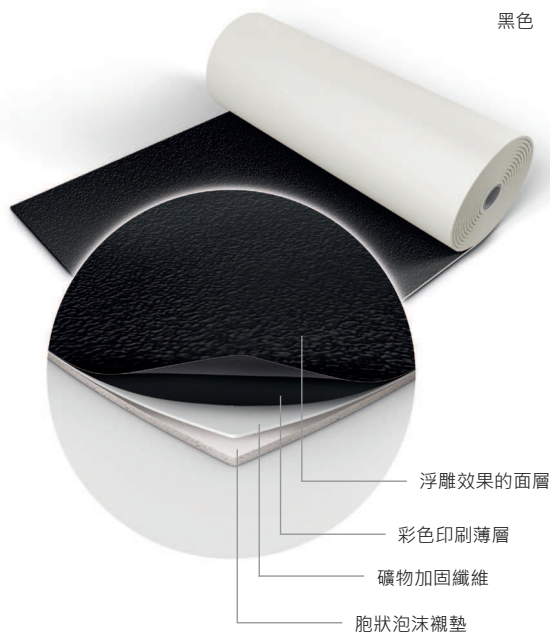

HARLEQUIN
The world dances on Harlequin floors®

黑色

灰色

白色

紅色

Harlequin Showfloor™

Harlequin Showfloor 對於輕度至中度的往來，作為暫時性使用是最適合不過。可以鋪設在任何堅硬而平滑的地板，例如舞台地板、木板、硬質纖維板、水磨石、混凝土等，備有多款顏色選擇

Harlequin Showfloor 作為短暫使用的地板，是展覽會、舞台、活動、時裝表演、表演和藝術展覽的最佳選擇

Harlequin Showfloor 是輕巧、迅速並保持平坦的地板。具有浮雕效果的面層可防止磨損的痕跡和其胞狀泡沫襯墊提供舒適感及減少噪音污染。

規格指引

| | |
|-----------|-------------------------|
| 永久使用或便攜使用 | 便攜使用 |
| 寬度 | 2米 |
| 卷長 | 10米, 15米, 20米, 25米, 30米 |
| 顏色 | 黑色, 白色, 紅色, 灰色 |
| 厚度 | 2.8毫米 |
| 重量 | 1.5公斤/平方米 |
| 防火等級 | Bfl-s1 (EN 13501-1) |