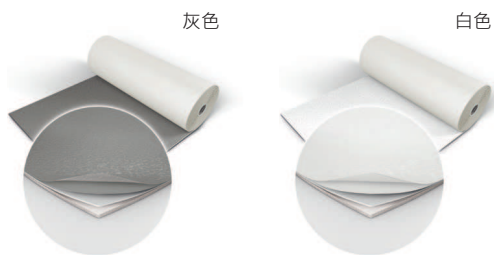

HARLEQUIN
The world dances on Harlequin floors®

黑色

灰色

白色

紅色

Harlequin Showfloor™

Harlequin Showfloor 對於輕度至中度的往來，作為暫時性使用是最適合不過。可以鋪設在任何堅硬而平滑的地板，例如舞台地板、木板、硬質纖維板、水磨石、混凝土等，備有多款顏色選擇

Harlequin Showfloor 作為短暫使用的地板，是展覽會、舞台、活動、時裝表演、表演和藝術展覽的最佳選擇

Harlequin Showfloor 是輕巧、迅速並保持平坦的地板。具有浮雕效果的面層可防止磨損的痕跡和其胞狀泡沫襯墊提供舒適感及減少噪音污染。

規格指引

| | |
|-----------|-------------------------|
| 永久使用或便攜使用 | 便攜使用 |
| 寬度 | 2米 |
| 卷長 | 10米, 15米, 20米, 25米, 30米 |
| 顏色 | 黑色, 白色, 紅色, 灰色 |
| 厚度 | 2.8毫米 |
| 重量 | 1.5公斤/平方米 |
| 防火等級 | Bfl-s1 (EN 13501-1) |