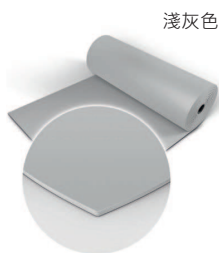

# Harlequin Standfast™

Harlequin Standfast 是耐磨、耐用的表演地板，是為永久安裝而設計的，當接駁位置被焊接後，一幅完整連貫的表演地板立時呈現眼前。

Harlequin Standfast 適合芭蕾舞、當代舞、現代舞、撞擊舞包括費林明高、愛爾蘭舞、踢踏舞、多用途使用、嘻哈舞(hip-hop)、爵士舞、街舞、健康舞、尊巴及用作電視台、劇院和舞台表演之地。

Harlequin Standfast 防滑的表面適合永久安裝在舞台上作為多用途的舞蹈或舞台地板。它可以安裝於任何堅硬、平滑的底層地板之上，配合Harlequin彈性地板使用更加出色。