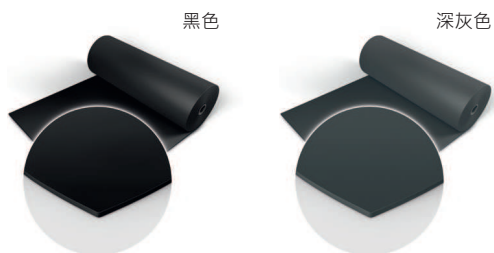

# Harlequin Standfast™

Harlequin Standfast 是耐磨、耐用的表演地板，是為永久安裝而設計的，當接駁位置被焊接後，一幅完整連貫的表演地板立時呈現眼前。

Harlequin Standfast 適合芭蕾舞、當代舞、現代舞、撞擊舞包括費林明高、愛爾蘭舞、踢踏舞、多用途使用、嘻哈舞(hip-hop)、爵士舞、街舞、健康舞、尊巴及用作電視台、劇院和舞台表演之地。

Harlequin Standfast 防滑的表面適合永久安裝在舞台上作為多用途的舞蹈或舞台地板。它可以安裝於任何堅硬、平滑的底層地板之上，配合Harlequin彈性地板使用更加出色。