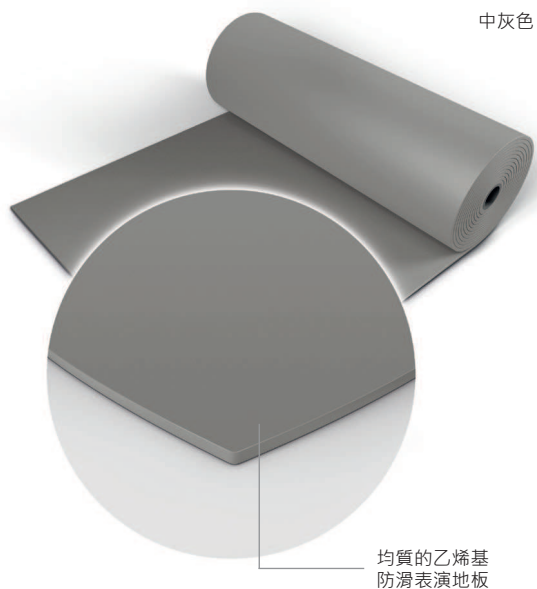

# Harlequin Standfast™

Harlequin Standfast 是耐磨、耐用的表演地板，是為永久安裝而設計的，當接駁位置被焊接後，一幅完整連貫的表演地板立時呈現眼前。

Harlequin Standfast 適合芭蕾舞、當代舞、現代舞、撞擊舞包括費林明高、愛爾蘭舞、踢踏舞、多用途使用、嘻哈舞(hip-hop)、爵士舞、街舞、健康舞、尊巴及用作電視台、劇院和舞台表演之地。

Harlequin Standfast 防滑的表面適合永久安裝在舞台上作為多用途的舞蹈或舞台地板。它可以安裝於任何堅硬、平滑的底層地板之上，配合Harlequin彈性地板使用更加出色。

## 規格指引

永久使用或便攜使用	永久使用
寬度	1.5米
卷長	10米, 15米, 20米
顏色	黑色, 中灰色, 深灰色, 淺灰色
厚度	2.6毫米
重量	3.4 公斤/平方米
防火等級	Cfl-s1 (EN 13501-1)