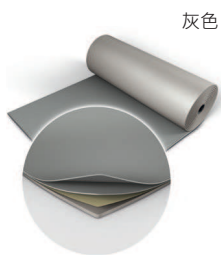

**HARLEQUIN**  
The world dances on Harlequin floors®

黑色

深灰色

灰色

白色

# Harlequin Studio™

Harlequin Studio 是耐磨的乙烯基地板，因應舞者的要求而製造的。防滑的地板給予舞者充足信心應付不同的編舞及動作

Harlequin Studio 堅固而輕巧的泡沫底層提供足夠保護對抗堅硬的底層地板，亦是巡迴表演時不錯的選擇。適用於健康舞，尊巴(zumba)，嘻哈舞(hip-hop)，爵士舞，街舞，芭蕾舞，當代舞和現代舞

Harlequin Studio 專為舞蹈，排練室，舞台使用而設計，既可暫鋪設，亦可以永久地安裝在舞蹈院校，舞蹈室，學校和劇院，配合 Harlequin 彈性地板使用更為出色