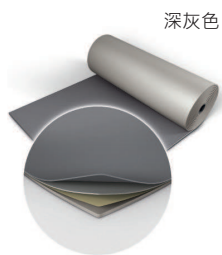

**HARLEQUIN**  
The world dances on Harlequin floors®

黑色

深灰色

灰色

白色

# Harlequin Studio™

Harlequin Studio 是耐磨的乙烯基地板，因應舞者的要求而製造的。防滑的地板給予舞者充足信心應付不同的編舞及動作

Harlequin Studio 堅固而輕巧的泡沫底層提供足夠保護對抗堅硬的底層地板，亦是巡迴表演時不錯的選擇。適用於健康舞，尊巴(zumba)，嘻哈舞(hip-hop)，爵士舞，街舞，芭蕾舞，當代舞和現代舞

Harlequin Studio 專為舞蹈，排練室，舞台使用而設計，既可暫鋪設，亦可以永久地安裝在舞蹈院校，舞蹈室，學校和劇院，配合 Harlequin 彈性地板使用更為出色