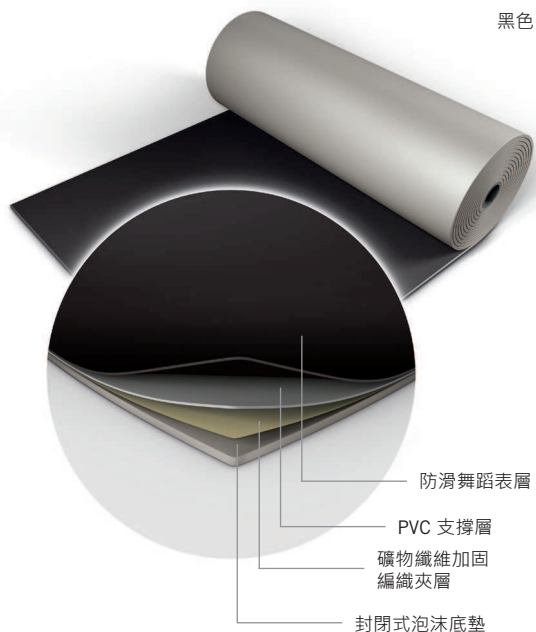

**HARLEQUIN**  
The world dances on Harlequin floors®

黑色

深灰色

灰色

白色

# Harlequin Studio™

Harlequin Studio 是耐磨的乙烯基地板，因應舞者的要求而製造的。防滑的地板給予舞者充足信心應付不同的編舞及動作

Harlequin Studio 堅固而輕巧的泡沫底層提供足夠保護對抗堅硬的底層地板，亦是巡迴表演時不錯的選擇。適用於健康舞，尊巴(zumba)，嘻哈舞(hip-hop)，爵士舞，街舞，芭蕾舞，當代舞和現代舞

Harlequin Studio 專為舞蹈，排練室，舞台使用而設計，既可暫鋪設，亦可以永久地安裝在舞蹈院校，舞蹈室，學校和劇院，配合 Harlequin 彈性地板使用更為出色

## 規格指引

永久使用或便攜使用	兩者均適用
寬度	1.5米
卷長	10米, 15米, 18米, 20米, 25米
顏色	黑色, 灰色, 深灰色, 白色
厚度	3毫米
重量	2.3公斤/平方米
防火等級	Bfl-s1 (EN 13501-1)