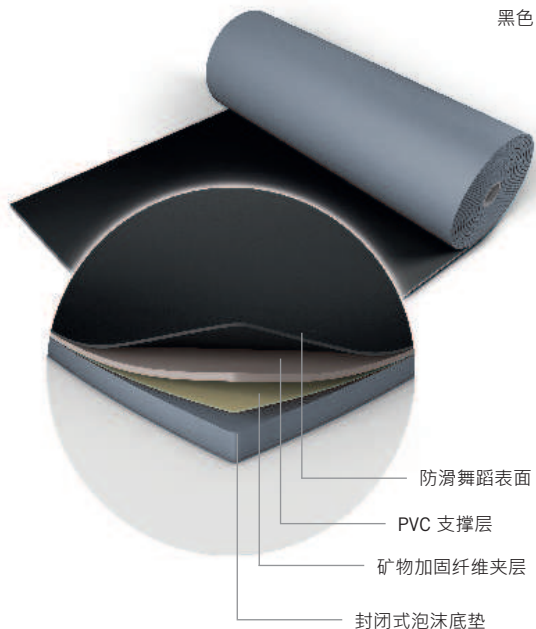

HARLEQUIN
The world dances on Harlequin floors®

Harlequin Allegro™

Harlequin Allegro是市场上最厚的可卷式半弹性舞蹈地板，因为其点弹性和防滑表面，可对抗坚硬的底层地板并为舞者作出良好的保护

Harlequin Allegro适合当代舞，现代舞，爵士舞，街舞，嘻哈舞(hip-hop)，尊巴(zumba)和健康舞，有效地减轻表演者的疲劳和受伤机会

Harlequin Allegro是坚固的高负荷地板，可永久安装在舞蹈学院，排练室，学校，体操馆，同时也可以暂时性铺设

规格指引

永久使用或便携使用	两者均适用
宽度	1.5米
卷长	10米, 15米, 18米, 20米, 25米
颜色	黑色, 灰色
厚度	8.5毫米
重量	6 公斤/平方米
防火等级	Cfl-s1 (EN 13501-1)

Harlequin乙烯基地板使用说明

除了Harlequin Allegro, 我们还有一系列不同类型的舞蹈地板供应