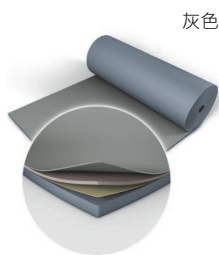

HARLEQUIN
The world dances on Harlequin floors®

Harlequin Allegro™

Harlequin Allegro是市场上最厚的可卷式半弹性舞蹈地板，因为其点弹性和防滑表面，可对抗坚硬的底层地板并为舞者作出良好的保护

Harlequin Allegro适合当代舞，现代舞，爵士舞，街舞，嘻哈舞(hip-hop)，尊巴(zumba)和健康舞，有效地减轻表演者的疲劳和受伤机会

Harlequin Allegro是坚固的高负荷地板，可永久安装在舞蹈学院，排练室，学校，体操馆，同时也可以暂时性铺设

规格指引

永久使用或便携使用	两者均适用
宽度	1.5米
卷长	10米, 15米, 18米, 20米, 25米
颜色	黑色, 灰色
厚度	8.5毫米
重量	6 公斤/平方米
防火等级	Cfl-s1 (EN 13501-1)

Harlequin乙烯基地板使用说明

除了Harlequin Allegro, 我们还有一系列不同类型的舞蹈地板供应