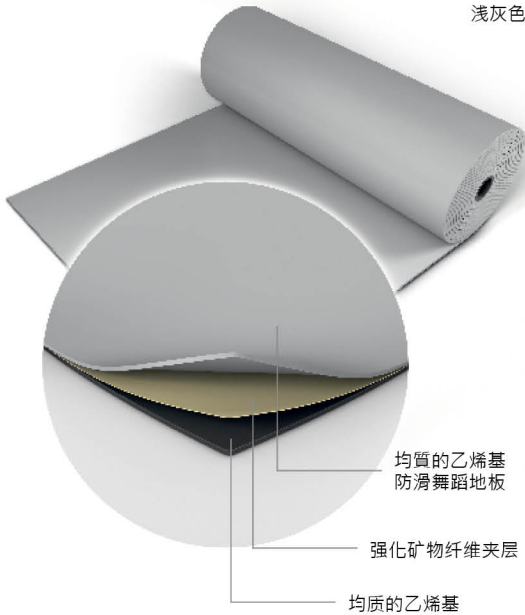

浅灰色

黑色

深灰色

白色

榛子色

Harlequin Cascade™

Harlequin Cascade 是优质的耐用舞蹈地板，深受专业舞蹈演员，艺术总监，技术和舞台经理的喜爱。如丝般光滑的压纹表面，常常被描述可为表演带来“温暖”的效果，还提供了良好的抓地力，以及灯光设计师喜爱使用的高质量背景

Harlequin Cascade 适合芭蕾舞·当代舞·现代舞·剧场使用·健康舞·尊巴(Zumba)·嘻哈舞(Hip-Hop)·爵士舞·街舞·莎莎(Salsa)·撞击舞包括费林明高·爱尔兰舞·踢踏舞·多用途使用·演唱会和歌剧表演场地

Harlequin Cascade 既可以永久安装在舞蹈学院·排舞室·学校·剧场·也可以不牢固地使用·若配上Harlequin 弹性地板使用更为出色

规格指引

永久使用或便携使用	两者均适用
宽度	2米
卷长	10米, 15米, 18米, 20米, 25米
颜色	黑色, 浅灰色, 深灰色, 榛子色, 白色
厚度	2毫米
重量	2.6 公斤/平方米
防火等级	Bfl-s1 (EN 13501-1)

Harlequin乙烯基地板使用说明