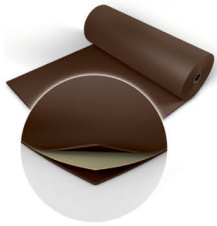

浅灰色

黑色

深灰色

白色

榛子色

Harlequin Cascade™

Harlequin Cascade 是优质的耐用舞蹈地板，深受专业舞蹈演员，艺术总监，技术和舞台经理的喜爱。如丝般光滑的压纹表面，常常被描述可为表演带来“温暖”的效果，还提供了良好的抓地力，以及灯光设计师喜爱使用的高质量背景

Harlequin Cascade 适合芭蕾舞·当代舞·现代舞·剧场使用·健康舞·尊巴(Zumba)·嘻哈舞(Hip-Hop)·爵士舞·街舞·莎莎(Salsa)·撞击舞包括费林明高·爱尔兰舞·踢踏舞·多用途使用·演唱会和歌剧表演场地

Harlequin Cascade 既可以永久安装在舞蹈学院·排舞室·学校·剧场·也可以不牢固地使用·若配上Harlequin 弹性地板使用更为出色

规格指引

永久使用或便携使用	两者均适用
宽度	2米
卷长	10米, 15米, 18米, 20米, 25米
颜色	黑色, 浅灰色, 深灰色, 榛子色, 白色
厚度	2毫米
重量	2.6 公斤/平方米
防火等级	Bfl-s1 (EN 13501-1)

Harlequin乙烯基地板使用说明