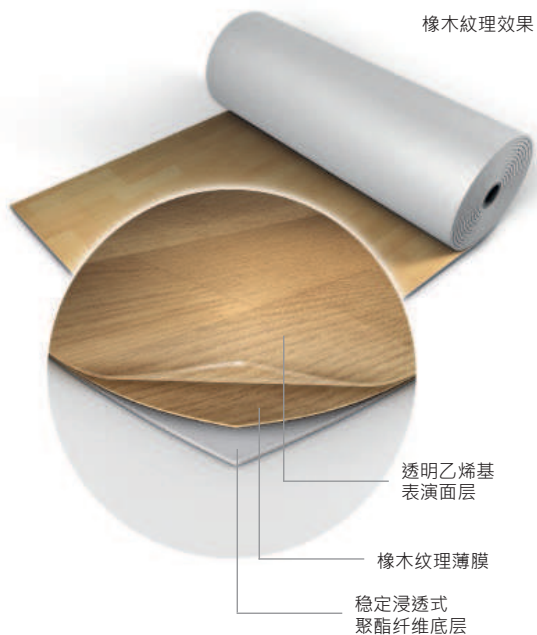

HARLEQUIN
The world dances on Harlequin floors®

橡木纹理效果

透明乙烯基
表演面层

橡木纹理薄膜

稳定浸透式
聚酯纤维底层

Harlequin Fiesta™

Harlequin Fiesta 的研发是因为市场需求既具有原木外观的高素质表演地板，但没有一般木地板的相关清洁保养问题，Fiesta正好切合需求

Harlequin Fiesta 适合标准舞·莎莎(Salsa)·撞击舞包括费林高·爱尔兰舞·踢踏舞·多用途使用·尊巴(Zumba)·嘻哈舞(Hip-Hop)·爵士舞·街舞·健康舞和用作歌剧表演场地

Harlequin Fiesta 是一种永久性安装地板，当接驳位置被焊接后，一幅完整连贯的表演地板立时呈现眼前。它可以安装于任何坚硬·平滑的地板之上，配合Harlequin弹性地板使用更加出色

规格指引

永久使用或便携使用	永久使用
宽度	2米
卷长	10米, 15米, 20米, 25米
颜色	橡木纹理效果
厚度	2毫米
重量	3 公斤/平方米
防火等级	Bfl-s1 (EN 13501-1)

Harlequin乙烯基地板使用说明