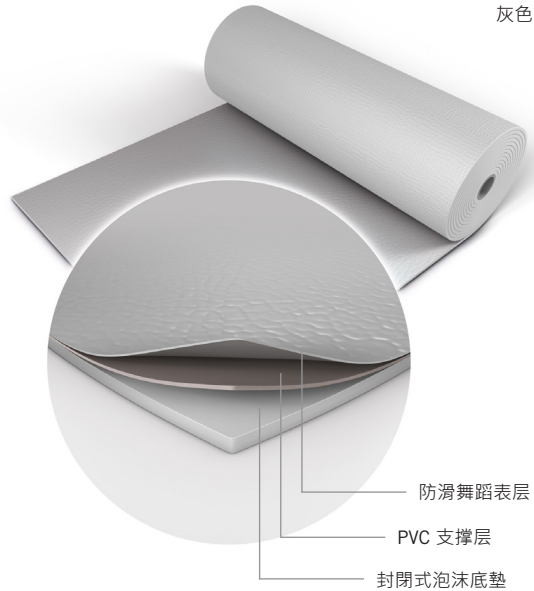

HARLEQUIN

The world dances on Harlequin floors®

Harlequin FreeStyle™

Harlequin FreeStyle 是专门为满足嘻哈和街头舞者的需求而设计的，他们要求防滑度比较少的地板让他们自由和安全地移动

Harlequin FreeStyle 适合嘻哈舞、爵士舞和街舞，同时适合现代舞及当代舞，以及健康舞和尊巴

Harlequin FreeStyle 可以永久或暂时性安装在舞蹈机构、舞蹈室、礼堂、学校、学院和健身房

规格指引

永久使用或便携使用	两者均适用
宽度	1.5米
卷长	15米, 20米, 25米和30米
颜色	黑色, 灰色
厚度	4.5毫米
重量	2.67公斤/平方米
防火等级	Cfl-s1 (EN 13501-1)

Harlequin 乙烯基地板使用说明

除了Harlequin FreeStyle, 我们还有一系列不同类型的舞蹈地板供应

✓ = 我们建议

	健康舞/尊巴	芭蕾舞	标准舞/莎莎	演唱会	当代舞	发布会/展览会	嘻哈舞/爵士舞/街舞	现代舞	多用途使用	搏击舞* 费林明高, 爱尔兰舞, 踢踏舞	剧院/歌剧	电视台
Allegro	✓				✓		✓	✓				
Cascade	✓	✓		✓	✓		✓	✓	✓	✓	✓	
Fiesta	✓		✓				✓		✓	✓	✓	
FreeStyle	✓				✓		✓	✓				
Hi-Shine				✓		✓					✓	✓
Marine				✓					✓	✓	✓	✓
Reversible	✓	✓		✓	✓	✓	✓		✓	✓	✓	✓
Showfloor				✓		✓						✓
Standfast	✓	✓			✓		✓	✓	✓	✓	✓	✓
Studio	✓	✓			✓		✓	✓				

*=使用前请确保紧固件(螺丝)完全固定

如果你需要更多数据、专业意见、样板、欢迎联络我们

灰色

Harlequin Asia Limited
2/F The Strand
49 Bonham Strand
Sheung Wan, Hong Kong

Tel: +852 254 11 666
Fax: +852 254 11 999

www.harlequinfloors.com
hksales@harlequinfloors.com

HONG KONG
LONDON
LUXEMBOURG
BERLIN
PARIS
MADRID
LOS ANGELES
PHILADELPHIA
FORT WORTH
SYDNEY