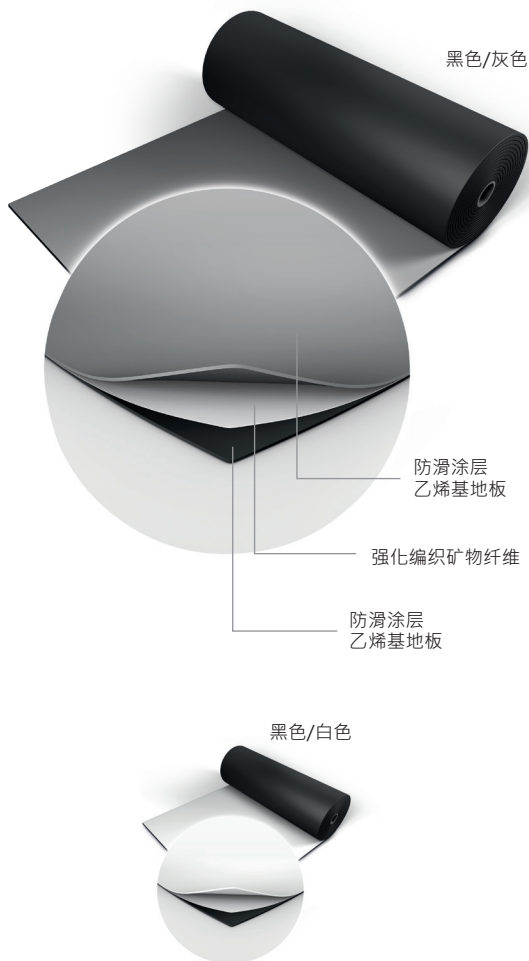

HARLEQUIN

The world dances on Harlequin floors®

Harlequin Reversible Pro™

40年前面世的Harlequin Reversible 是双面的舞蹈及舞台地板。耐用但轻巧的乙烯基地板两面均防滑，两套地板合二为一。特别的涂层更容易保养也更易卷开地板。

Harlequin Reversible Pro 不只有Harlequin Reversible 的特性，加添了新的矿物纤维层让地板使用时更稳定，卷开时更快平滑。

任何坚硬及表面平滑的地方都适合铺设，Harlequin Reversible Pro 同时适用于巡回表演时使用，其容易处理和便携性适合多种用途，包括芭蕾舞、现代舞、撞击舞包括费林明高、爱尔兰舞和踢踏舞，多用途使用、嘻哈舞、爵士舞、街舞、健康舞、尊巴、演唱会、陈列、展览、电视台、剧院和歌剧表演。

规格指引

永久使用或便携使用	便携使用
宽度	2米
卷长	10米, 15米, 18米, 20米, 25米 和 30米
颜色	黑色/白色, 黑色/灰色
厚度	1.5毫米
重量	2.25公斤/平方米
防火等级	Bfl-s1 (BS EN ISO 9239-1:2010) Compliant (BS EN ISO 11925-2: 2010) Class 1 (ASTM E648-10)

Harlequin乙烯基地板使用说明

除了Harlequin Reversible Pro, 我们还有一系列不同类型的舞蹈地板供应

✓ = 我们建议

	健康舞/尊巴	芭蕾舞	标准舞/莎莎	演唱会	当代舞	发布会/展览会	嘻哈舞/爵士舞/街舞	现代舞	多用途使用	撞击舞* 费林明高,爱尔兰舞,踢踏舞	剧院/歌剧	电视台
Allegro	✓				✓		✓	✓				
Cascade	✓	✓		✓	✓		✓	✓	✓	✓	✓	
Fiesta	✓		✓				✓		✓	✓	✓	
FreeStyle	✓				✓		✓	✓				
Hi-Shine				✓		✓					✓	✓
Marine				✓					✓	✓	✓	✓
Reversible	✓	✓		✓	✓	✓	✓		✓	✓	✓	✓
Reversible Pro	✓	✓		✓	✓	✓	✓		✓	✓	✓	✓
Showfloor				✓		✓						✓
Standfast	✓	✓			✓		✓	✓	✓	✓	✓	✓
Studio	✓	✓			✓		✓	✓				

* = 使用前请确保紧固件(螺丝)完全固定

如果你需要更多数据、专业意见、样板、欢迎联络我们

Harlequin Asia Limited
2/F The Strand
49 Bonham Strand
Sheung Wan, Hong Kong

Tel: +852 254 11 666
Fax: +852 254 11 999

www.harlequinfloors.com
hksales@harlequinfloors.com

HONG KONG
LONDON
LUXEMBOURG
BERLIN
PARIS
MADRID
LOS ANGELES
PHILADELPHIA
FORT WORTH
SYDNEY
TOKYO