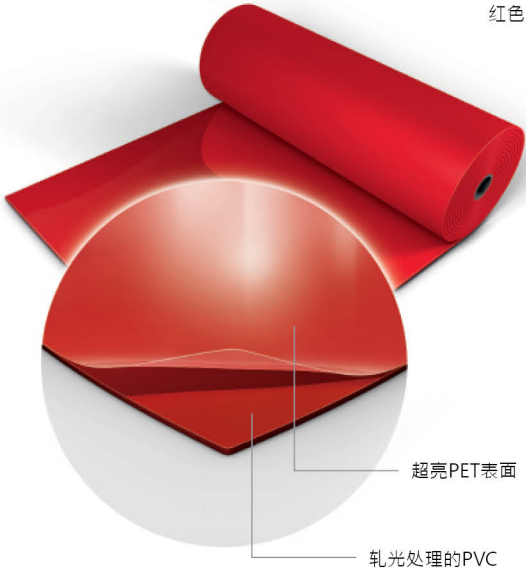

红色

超亮PET表面

轧光处理的PVC

黑色

灰色

白色

蓝色

Harlequin Hi-Shine™

Harlequin Hi-Shine是电视台·演唱会·发布会·展览会·剧院·剧场制作的良好选择。铺设容易·提供令人惊喜的光亮地面

Harlequin Hi-Shine能快速铺设·具有特殊的反光薄板坚硬高分子超亮地面·防刮痕性质为不同场合带来光泽

Harlequin Hi-Shine是歌剧·电视台·高级娱乐·时装表演·产品发布会·派对·展览会·橱窗展示·艺术展览等等·大大小小的制作公司已经选购了并用于主要的电视和音乐节目上

规格指引

永久使用或便携使用	便携使用
宽度	1.5米
卷长	15米, 20米, 30米
颜色	黑色, 白色, 红色, 蓝色, 灰色
厚度	1.5毫米
重量	1.96 公斤/平方米
防火等级	Bfl-s1 (EN 13501-1)

Harlequin乙烯基地板使用说明

除了Harlequin Hi-Shine, 我们还有一系列不同类型的舞蹈地板供应

✓ = 我们建议

	健康舞/尊巴	芭蕾舞	标准舞/莎莎	演唱会	当代舞	发布会/展览会	嘻哈舞/爵士舞/街舞	现代舞	多用途	撞球舞* 费林明高, 爱尔兰舞, 踢踏舞	剧院/歌剧	电视台
Allegro	✓				✓		✓	✓				
Cascade	✓	✓		✓	✓		✓	✓	✓	✓	✓	
Fiesta	✓		✓				✓		✓	✓	✓	
Hi-Shine				✓		✓					✓	✓
Marine				✓					✓	✓	✓	✓
Reversible	✓	✓		✓	✓	✓	✓		✓	✓	✓	✓
Showfloor				✓		✓						✓
Standfast	✓	✓			✓		✓	✓	✓	✓	✓	✓
Studio	✓	✓			✓		✓	✓				