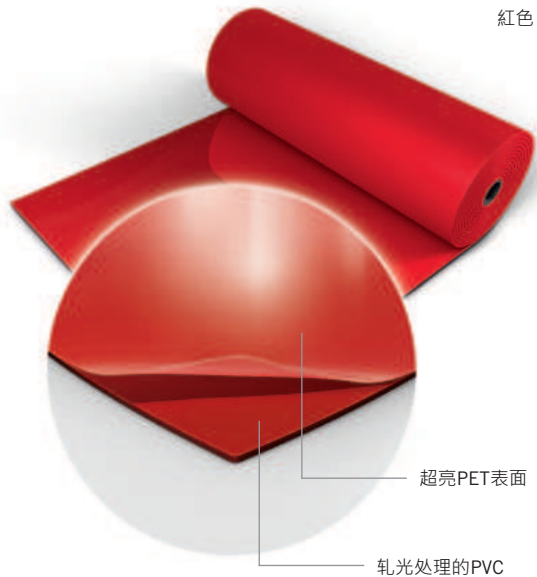

HARLEQUIN
The world dances on Harlequin floors®

紅色

黑色

灰色

白色

藍色

Harlequin Hi-Shine™

Harlequin Hi-Shine是电视台，演唱会，发布会，展览会，剧院，剧场制作的良好选择。铺设容易，提供令人惊喜的光亮地面

Harlequin Hi-Shine能快速铺设，具有特殊的反光薄板坚硬高分子超亮地面，防刮痕性质为不同场合带来光泽

Harlequin Hi-Shine是歌剧，电视台，高级娱乐，时装表演，产品发布会，派对，展览会，橱窗展示，艺术展览等等，大大小小的制作公司已经选购了并用于主要的电视和音乐节目上

规格指引

永久使用或便携使用	便携使用
宽度	1.5米
卷长	15米, 20米, 30米
颜色	黑色, 白色, 红色, 蓝色, 灰色
厚度	1.5毫米
重量	1.96 公斤/平方米
防火等级	Bfl-s1 (EN 13501-1)