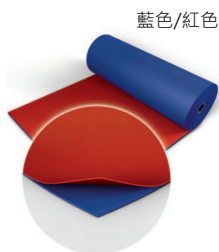

**HARLEQUIN**  
The world dances on Harlequin floors®

深灰色/浅灰色

黑色/灰色

黑色/白色

榛子色/米色

棕色/雾色

蓝色/红色

# Harlequin Reversible™

Harlequin Reversible 是经典的双面舞蹈及舞台地板，轻巧而经过轧光的乙烯基地板可轻易展开，平坦的地板立时呈现。双面均耐用及防滑，两套地板合二为一

Harlequin Reversible 适合于芭蕾舞，当代舞，撞击舞包括费林明高，爱尔兰舞，踢踏舞，多用途使用，剧场使用，嘻哈舞(Hip-Hop)，尊巴(Zumba)，爵士舞，街舞，演唱会，展览会，电视台，剧院和歌剧表演

Harlequin Reversible 是我们最多用途的便携式地板，深受广大客户欢迎。可以铺设在任何坚固平滑的地面上，因其轻便及易于处理的特质，最适合用于巡回表演