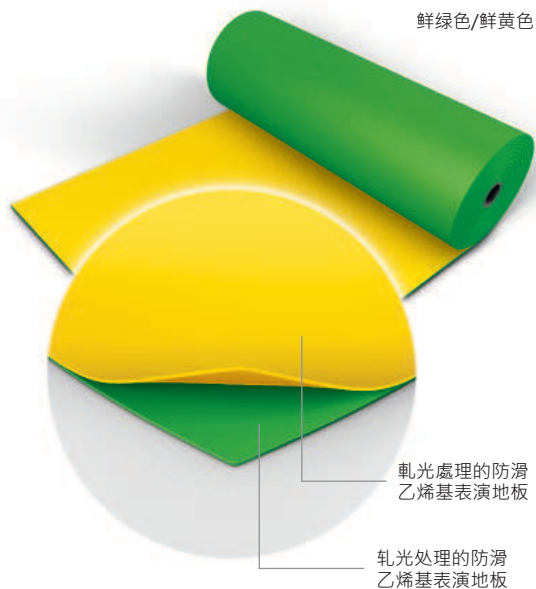

**HARLEQUIN**  
The world dances on Harlequin floors®

深灰色/浅灰色

黑色/灰色

黑色/白色

榛子色/米色

棕色/雾色

蓝色/红色

# Harlequin Reversible™

Harlequin Reversible 是经典的双面舞蹈及舞台地板，轻巧而经过轧光的乙烯基地板可轻易展开，平坦的地板立时呈现。双面均耐用及防滑，两套地板合二为一

Harlequin Reversible 适合于芭蕾舞，当代舞，撞击舞包括费林明高，爱尔兰舞，踢踏舞，多用途使用，剧场使用，嘻哈舞(Hip-Hop)，尊巴(Zumba)，爵士舞，街舞，演唱会，展览会，电视台，剧院和歌剧表演

Harlequin Reversible 是我们最多用途的便携式地板，深受广大客户欢迎。可以铺设在任何坚固平滑的地面上，因其轻便及易于处理的特质，最适合用于巡回表演