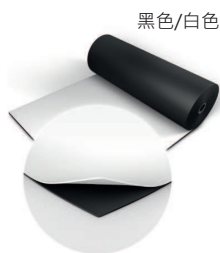

**HARLEQUIN**  
The world dances on Harlequin floors®

深灰色/浅灰色

黑色/灰色

黑色/白色

榛子色/米色

棕色/雾色

蓝色/红色

# Harlequin Reversible™

Harlequin Reversible 是经典的双面舞蹈及舞台地板，轻巧而经过轧光的乙烯基地板可轻易展开，平坦的地板立时呈现。双面均耐用及防滑，两套地板合二为一

Harlequin Reversible 适合于芭蕾舞，当代舞，撞击舞包括费林明高，爱尔兰舞，踢踏舞，多用途使用，剧场使用，嘻哈舞(Hip-Hop)，尊巴(Zumba)，爵士舞，街舞，演唱会，展览会，电视台，剧院和歌剧表演

Harlequin Reversible 是我们最多用途的便携式地板，深受广大客户欢迎。可以铺设在任何坚固平滑的地面上，因其轻便及易于处理的特质，最适合用于巡回表演