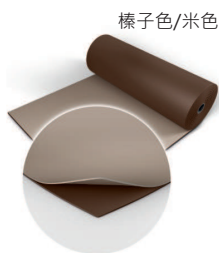

**HARLEQUIN**  
The world dances on Harlequin floors®

深灰色/浅灰色

黑色/灰色

黑色/白色

榛子色/米色

棕色/雾色

蓝色/红色

# Harlequin Reversible™

Harlequin Reversible 是经典的双面舞蹈及舞台地板，轻巧而经过轧光的乙烯基地板可轻易展开，平坦的地板立时呈现。双面均耐用及防滑，两套地板合二为一

Harlequin Reversible 适合于芭蕾舞，当代舞，撞击舞包括费林明高，爱尔兰舞，踢踏舞，多用途使用，剧场使用，嘻哈舞(Hip-Hop)，尊巴(Zumba)，爵士舞，街舞，演唱会，展览会，电视台，剧院和歌剧表演

Harlequin Reversible 是我们最多用途的便携式地板，深受广大客户欢迎。可以铺设在任何坚固平滑的地面上，因其轻便及易于处理的特质，最适合用于巡回表演