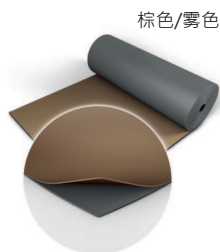

**HARLEQUIN**  
The world dances on Harlequin floors®

深灰色/浅灰色

黑色/灰色

黑色/白色

榛子色/米色

棕色/雾色

蓝色/红色

# Harlequin Reversible™

Harlequin Reversible 是经典的双面舞蹈及舞台地板，轻巧而经过轧光的乙烯基地板可轻易展开，平坦的地板立时呈现。双面均耐用及防滑，两套地板合二为一

Harlequin Reversible 适合于芭蕾舞，当代舞，撞击舞包括费林明高，爱尔兰舞，踢踏舞，多用途使用，剧场使用，嘻哈舞(Hip-Hop)，尊巴(Zumba)，爵士舞，街舞，演唱会，展览会，电视台，剧院和歌剧表演

Harlequin Reversible 是我们最多用途的便携式地板，深受广大客户欢迎。可以铺设在任何坚固平滑的地面上，因其轻便及易于处理的特质，最适合用于巡回表演