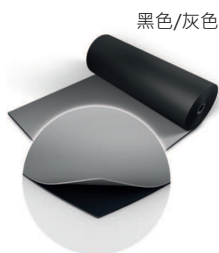

**HARLEQUIN**  
The world dances on Harlequin floors®

深灰色/浅灰色

黑色/灰色

黑色/白色

榛子色/米色

棕色/雾色

蓝色/红色

# Harlequin Reversible™

Harlequin Reversible 是经典的双面舞蹈及舞台地板，轻巧而经过轧光的乙烯基地板可轻易展开，平坦的地板立时呈现。双面均耐用及防滑，两套地板合二为一

Harlequin Reversible 适合于芭蕾舞，当代舞，撞击舞包括费林明高，爱尔兰舞，踢踏舞，多用途使用，剧场使用，嘻哈舞(Hip-Hop)，尊巴(Zumba)，爵士舞，街舞，演唱会，展览会，电视台，剧院和歌剧表演

Harlequin Reversible 是我们最多用途的便携式地板，深受广大客户欢迎。可以铺设在任何坚固平滑的地面上，因其轻便及易于处理的特质，最适合用于巡回表演