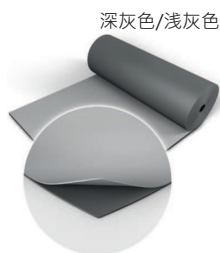

**HARLEQUIN**  
The world dances on Harlequin floors®

深灰色/浅灰色

黑色/灰色

黑色/白色

榛子色/米色

棕色/雾色

蓝色/红色

# Harlequin Reversible™

Harlequin Reversible 是经典的双面舞蹈及舞台地板，轻巧而经过轧光的乙烯基地板可轻易展开，平坦的地板立时呈现。双面均耐用及防滑，两套地板合二为一

Harlequin Reversible 适合于芭蕾舞，当代舞，撞击舞包括费林明高，爱尔兰舞，踢踏舞，多用途使用，剧场使用，嘻哈舞(Hip-Hop)，尊巴(Zumba)，爵士舞，街舞，演唱会，展览会，电视台，剧院和歌剧表演

Harlequin Reversible 是我们最多用途的便携式地板，深受广大客户欢迎。可以铺设在任何坚固平滑的地面上，因其轻便及易于处理的特质，最适合用于巡回表演