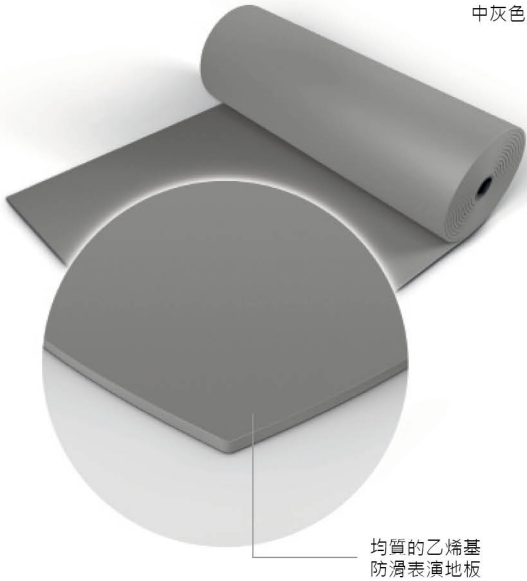

中灰色

均質的乙烯基  
防滑表演地板

黑色

深灰色

浅灰色

## Harlequin Standfast™

Harlequin Standfast 是耐磨，耐用的表演地板，是为永久安装而设计的，当接驳位置被焊接后，一幅完整连贯的表演地板立时呈现眼前

Harlequin Standfast 适合芭蕾舞，当代舞，现代舞，撞击舞包括费林明高，爱尔兰舞，踢踏舞，多用途使用，嘻哈舞(hip-hop)，爵士舞，街舞，健康舞，尊巴及用作电视台，剧院和舞台表演之地

Harlequin Standfast 防滑的表面适合永久安装在舞台上作为多用途的舞蹈或舞台地板。它可以安装于任何坚硬，平滑的底层地板之上，配合Harlequin弹性地板使用更加出色

### 规格指引

永久使用或便携使用	永久使用
宽度	1.5米
卷长	10米, 15米, 20米
颜色	黑色, 中灰色, 深灰色, 浅灰色
厚度	2.6毫米
重量	3.4 公斤/平方米
防火等级	Cfl-s1 (EN 13501-1)