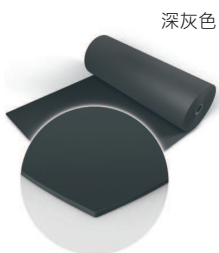

HARLEQUIN
The world dances on Harlequin floors®

中灰色

均質的乙烯基
防滑表演地板

黑色

深灰色

淺灰色

Harlequin Standfast™

Harlequin Standfast 是耐磨、耐用的表演地板，是为永久安装而设计的，当接驳位置被焊接后，一幅完整连贯的表演地板立时呈现眼前

Harlequin Standfast 适合芭蕾舞，当代舞，现代舞，撞击舞包括费林明高，爱尔兰舞，踢踏舞，多用途使用，嘻哈舞(hip-hop)，爵士舞，街舞，健康舞，尊巴及用作电视台，剧院和舞台表演之场地

Harlequin Standfast 防滑的表面适合永久安装在舞台上作为多用途的舞蹈或舞台地板。它可以安装于任何坚硬，平滑的底层地板之上，配合Harlequin弹性地板使用更加出色

规格指引

永久使用或便携使用	永久使用
宽度	1.5米
卷长	10米, 15米, 20米
颜色	黑色, 中灰色, 深灰色, 浅灰色
厚度	2.6毫米
重量	3.4 公斤/平方米
防火等级	Cfl-s1 (EN 13501-1)