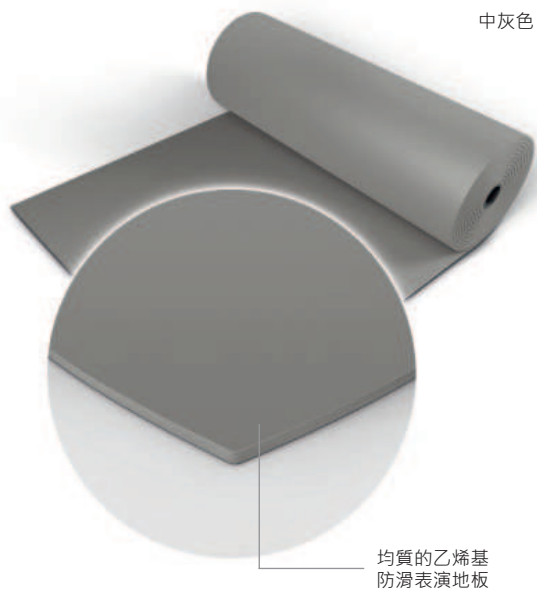

HARLEQUIN
The world dances on Harlequin floors®

中灰色

均質的乙烯基
防滑表演地板

黑色

深灰色

淺灰色

Harlequin Standfast™

Harlequin Standfast 是耐磨、耐用的表演地板，是为永久安装而设计的，当接驳位置被焊接后，一幅完整连贯的表演地板立时呈现眼前

Harlequin Standfast 适合芭蕾舞，当代舞，现代舞，撞击舞包括费林明高，爱尔兰舞，踢踏舞，多用途使用，嘻哈舞(hip-hop)，爵士舞，街舞，健康舞，尊巴及用作电视台，剧院和舞台表演之场地

Harlequin Standfast 防滑的表面适合永久安装在舞台上作为多用途的舞蹈或舞台地板。它可以安装于任何坚硬，平滑的底层地板之上，配合Harlequin弹性地板使用更加出色

规格指引

永久使用或便携使用	永久使用
宽度	1.5米
卷长	10米, 15米, 20米
颜色	黑色, 中灰色, 深灰色, 浅灰色
厚度	2.6毫米
重量	3.4 公斤/平方米
防火等级	Cfl-s1 (EN 13501-1)