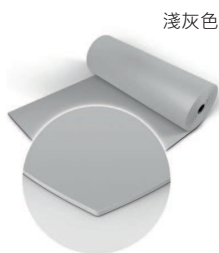

HARLEQUIN
The world dances on Harlequin floors®

中灰色

均質的乙烯基
防滑表演地板

黑色

深灰色

淺灰色

Harlequin Standfast™

Harlequin Standfast 是耐磨、耐用的表演地板，是为永久安装而设计的，当接驳位置被焊接后，一幅完整连贯的表演地板立时呈现眼前

Harlequin Standfast 适合芭蕾舞，当代舞，现代舞，撞击舞包括费林明高，爱尔兰舞，踢踏舞，多用途使用，嘻哈舞(hip-hop)，爵士舞，街舞，健康舞，尊巴及用作电视台，剧院和舞台表演之场地

Harlequin Standfast 防滑的表面适合永久安装在舞台上作为多用途的舞蹈或舞台地板。它可以安装于任何坚硬，平滑的底层地板之上，配合Harlequin弹性地板使用更加出色

规格指引

永久使用或便携使用	永久使用
宽度	1.5米
卷长	10米, 15米, 20米
颜色	黑色, 中灰色, 深灰色, 浅灰色
厚度	2.6毫米
重量	3.4 公斤/平方米
防火等级	Cfl-s1 (EN 13501-1)