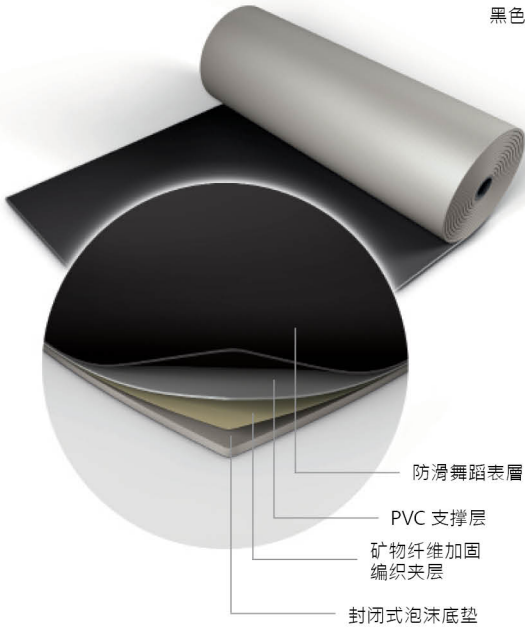

黑色

深灰色

灰色

白色

## Harlequin Studio™

Harlequin Studio 是耐磨的乙烯基地板，因应舞者的要求而制造的。防滑的地板给予舞者充足信心应付不同的编舞及动作

Harlequin Studio 坚固而轻巧的泡沫底层提供足够保护对抗坚硬的底层地板，亦是巡回表演时不错的选择。适用于健康舞，尊巴(zumba)，嘻哈舞(hip-hop)，爵士舞，街舞，芭蕾舞，当代舞和现代舞

Harlequin Studio 专为舞蹈，排练室，舞台使用而设计，既可暂时性铺设，亦可以永久地安装在舞蹈院校，舞蹈室，学校和剧院，配合 Harlequin 弹性地板使用更为出色

### 规格指引

永久使用或便携使用	两者均适用
宽度	1.5米
卷长	10米, 15米, 18米, 20米, 25米
颜色	黑色, 灰色, 深灰色, 白色
厚度	3毫米
重量	2.3公斤/平方米
防火等级	Bfl-s1 (EN 13501-1)