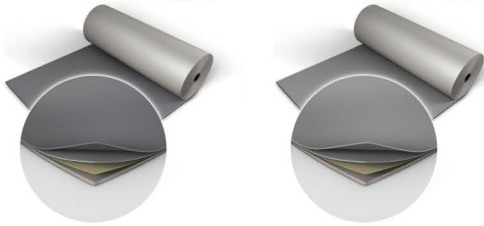

黑色

深灰色

灰色

白色

## Harlequin Studio™

Harlequin Studio 是耐磨的乙烯基地板，因应舞者的要求而制造的。防滑的地板给予舞者充足信心应付不同的编舞及动作

Harlequin Studio 坚固而轻巧的泡沫底层提供足够保护对抗坚硬的底层地板，亦是巡回表演时不错的选择。适用于健康舞，尊巴(zumba)，嘻哈舞(hip-hop)，爵士舞，街舞，芭蕾舞，当代舞和现代舞

Harlequin Studio 专为舞蹈，排练室，舞台使用而设计，既可暂时性铺设，亦可以永久地安装在舞蹈院校，舞蹈室，学校和剧院，配合 Harlequin 弹性地板使用更为出色

### 规格指引

永久使用或便携使用	两者均适用
宽度	1.5米
卷长	10米, 15米, 18米, 20米, 25米
颜色	黑色, 灰色, 深灰色, 白色
厚度	3毫米
重量	2.3公斤/平方米
防火等级	Bfl-s1 (EN 13501-1)