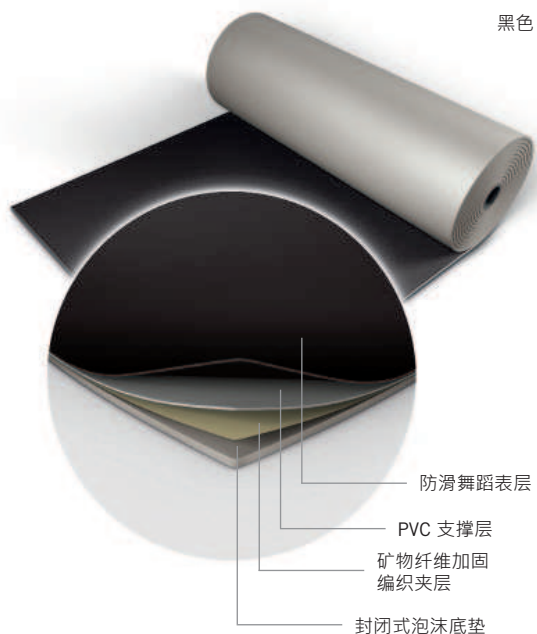

HARLEQUIN
The world dances on Harlequin floors®

黑色

防滑舞蹈表层
PVC 支撑层
矿物纤维加固
编织夹层
封闭式泡沫底垫

深灰色

灰色

白色

Harlequin Studio™

Harlequin Studio 是耐磨的乙烯基地板，因应舞者的要求而制造的。防滑的地板给予舞者充足信心应付不同的编舞及动作

Harlequin Studio 坚固而轻巧的泡沫底层提供足够保护对抗坚硬的底层地板，亦是巡回表演时不错的选择。适用于健康舞，尊巴(zumba)，嘻哈舞(hip-hop)，爵士舞，街舞，芭蕾舞，当代舞和现代舞

Harlequin Studio 专为舞蹈，排练室，舞台使用而设计，既可暂铺设，亦可以永久地安装在舞蹈院校，舞蹈室，学校和剧院，配合 Harlequin 弹性地板使用更为出色

规格指引

永久使用或便携使用	两者均适用
宽度	1.5米
卷长	10米, 15米, 18米, 20米, 25米
颜色	黑色, 灰色, 深灰色, 白色
厚度	3毫米
重量	2.3公斤/平方米
防火等级	Bfl-s1 (EN 13501-1)