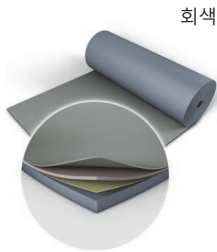

검정색

회색

Harlequin Allegro™

Harlequin Allegro는 딱딱한 마루 바닥을 보완하고자 개발되었으며 반-스프링 바닥재로 애용되는 제품입니다. 현 시중에서 찾아볼 수 있는 가장 두꺼운 롤-아웃 무용 바닥재로서 그 탄력성 및 미끄럼 방지 처리 표면은 무용수를 보호하는 기능 또한 자랑합니다.

Harlequin Allegro는 무용수의 피로와 부상 충격을 줄임으로써 현대 무용, 모던, 힙합, 재즈 및 스트리트 댄스 뿐 아니라 에어로빅과 줌바 공연에도 아주 이상적입니다.

Harlequin Allegro는 상당히 무거운 소재의 바닥재입니다. 그러한 이유로 댄스 학원, 스튜디오, 학교 및 체육관 내의 영구 설치용으로 주로 이용되지만, 보다 느슨한 옵션을 선택하셔서 설치하실 수도 있습니다.

사양 가이드

영구 또는 휴대용	모두
폭	1.5m
롤 길이	10m, 15m, 18m, 20m, 25m
색상	검정색, 회색
두께	8.5mm
무게	6 kg/m ²
Fire 등급	Cfl-s1 (EN 13501-1)