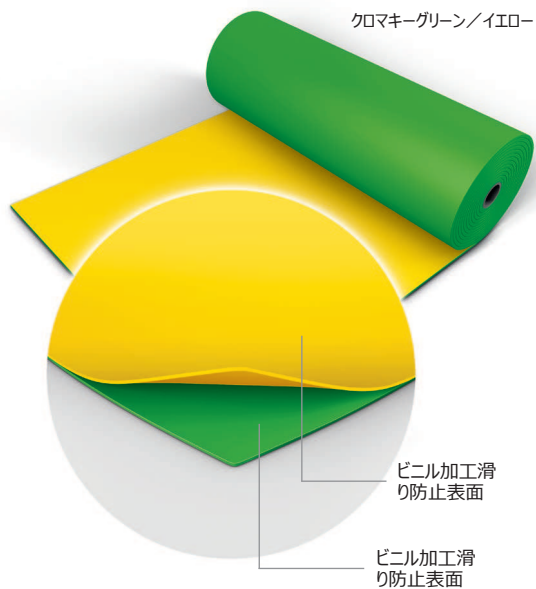

HARLEQUIN

The world dances on Harlequin floors®

Harlequin Asia Limited
2/F, The Strand, 49 Bonham Strand
Sheung Wan, Hong Kong
Tel: +852 254 11 666
Fax: +852 254 11 999
www.harlequinfloors.com
hksales@harlequinfloors.com

HONG KONG
LONDON
LUXEMBOURG
BERLIN
PARIS
MADRID
LOS ANGELES
PHILADELPHIA
FORT WORTH
SYDNEY

Harlequin Reversible™

Harlequin Reversible (ハーレクイン リバーシブルは、)両面使用可能なダンスやステージ用のフロアシートです。ビニル加工された軽量のフロアシートは、平らな床に簡単に広げることができます。両面共、耐摩耗性、滑り防止効果があり、表面として使用できます。一枚で二通り

Harlequin Reversible (ハーレクイン リバーシブルは、)バレエ、コンテンポラリー、床に打撃を与えるフラメンコ、アイリッシュダンス、タップダンス、多目的使用、ヒップホップ、ジャズ、ストリートダンス、エアロビクス、ズンバ、コンサート、展示会、テレビ局、劇場やオペラ公演に最適です。

Harlequin Reversible (ハーレクイン リバーシブルは、)最も万能なロールタイプのフロアシートで、多数の顧客の中で最も人気があります。硬く平らでなめらかな床の上に敷くのが理想的です。簡単に持ち運びできるのでツアーに便利です。

使用ガイド

永久的設置 または、ポータブル	ポータブル
ロール幅	1.5m, 2m
ロール長さ	10m, 15m, 18m, 20m, 25m
色	ダークグレー/ベールグレー、ブラック/グレー、ブラック/ホワイト、クロマキーグリーン/イエロー、クロマキーブルー/レッド、フォグ/黄褐色、ヘーゼルナッツ/ベージュ
厚み	1.3mm
重量	1.6 kg/m²
火災等級	Bfl-s1 (EN 13501-1)

ハーレクインビニルフロアシート適用指針

ハーレクイン・リバーシブルの他に、多種類のビニルフロアシートを取り扱っています。下記リストをご参照ください。

✓ = お勧め

	エアロビクス/ズンバ	バレエ	社交ダンス/サルサ	コンサート	コンテンポラリー	ダンスフレイ/エキシビジョン	ヒップホップ/ジャズダンス/ストリート	モダンダンス	多目的使用	床に打撃を与えるダンス* フラメンコ、アイリッシュダンス	劇場、オペラ	テレビ局
Allegro	✓				✓		✓	✓				
Cascade	✓	✓		✓	✓		✓	✓	✓	✓	✓	
Fiesta	✓		✓				✓		✓	✓	✓	
Hi-Shine				✓		✓					✓	✓
Marine				✓				✓	✓	✓	✓	✓
Reversible	✓	✓		✓	✓	✓	✓	✓	✓	✓	✓	✓
Showfloor				✓		✓						✓
Standfast	✓	✓			✓		✓	✓	✓	✓	✓	✓
Studio	✓	✓			✓		✓	✓				

*=使用前にねじを軽く叩いて完全に締めてください。

更に詳細やサンプルが必要でしたら、お問い合わせください。