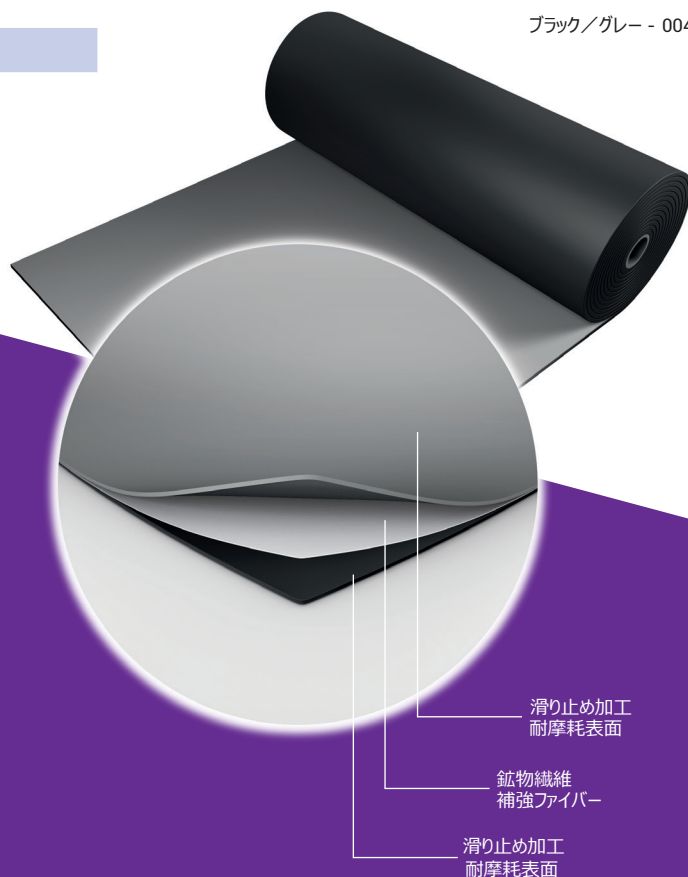

ブラック/グレー - 004

さらに詳しい詳細、ご質問およびサンプルをご希望の場合はお問い合わせください。
Tel: +81-(0)3-6379-6079 Email: jpsales@harlequinfloors.com

Made in the EU. The Company reserves the right to make any variation in design or construction of the material described.
Harlequin™ is a registered trademark of British Harlequin plc. © Harlequin Floors 03/2018.

HARLEQUIN
www.harlequinfloors.com