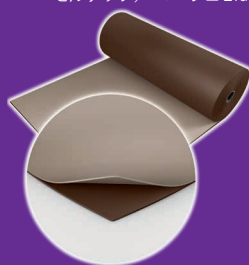

# SdWtg[ DvWvde[T W?

**Harlequin Reversible (ハーレクイン リバーシブル)** 両面使用可能なダンス  
やステージ用のフロアシートです。ビニル加工さ

— で二通りの表面として使用でき、両面共、耐摩耗  
性、滑り防止効果があり、ます。

## ハーレクイン リバーシブル

アイリッシュダンス、タップダンス、多目的使用、ヒップホップ、ジャズ、ストリートダンス、  
エアロビクス、ズンバ、コンサート、展示会、テレビ局、劇場やオペラ公演に最適です。

### 仕様ガイド

常設 または 仮設	( )
ロール幅	2m
ロール長さ	10m, 15m, 18m, 20m, 25m
色	フォグ/黄褐色,
厚み	1.3mm
重量	1.6 kg/m <sup>2</sup>
耐火性等級	Bfl-s1 (EN 13501-1)
健康・環境保全	REACH ( EU )

ダークグレー/パール

ブラック/ホワイト

クロマキーブルー/レッド

クロマキーグリーン/クロマキーブルー

フォグ/黄褐色

ヘーゼルナッツ/ページ

クロマキーグリーン/イエロー

ブラック/プロジェクショングレー

Tel: +81-(0)3-6379-6079 Email: jpsales@harlequinfloors.com

**HARLEQUIN**  
www.harlequinfloors.com

? SWW[ fZWGfZW5a\_bS k dWvWfZWfYZf fa \_ S] W5 k hSdSfja [ VvWY adLa' ftdjUfa' aXfZW, SIVfS'VWvUfTWZ  
: SdWtg[ 'eS dW[efVdW' fSvW, Sd aX4fjeZ : SdWtg[ b'tEA : SdWtg[ 8aad'%'\$' #'z