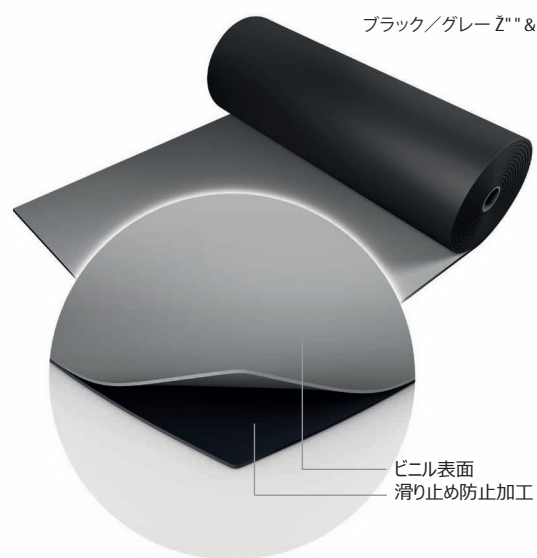

SdWtg[DvWvde[T W?

Harlequin Reversible (ハーレクイン リバーシブル) 両面使用可能なダンス
やステージ用のフロアシートです。ビニル加工さ

— で二通りの表面として使用でき、両面共、耐摩耗
性、滑り防止効果があり、ます。

ハーレクイン リバーシブル

アイリッシュダンス、タップダンス、多目的使用、ヒップホップ、ジャズ、ストリートダンス、
エアロビクス、ズンバ、コンサート、展示会、テレビ局、劇場やオペラ公演に最適です。

ハーレクイン リバーシブル

として、とても人気のある

仕様ガイド

常設 または 仮設	( )
ロール幅	2m
ロール長さ	10m, 15m, 18m, 20m, 25m
色	フォグ/黄褐色,
厚み	1.3mm
重量	1.6 kg/m²
耐火性等級	Bfl-s1 (EN 13501-1)
健康・環境保全	REACH (EU)