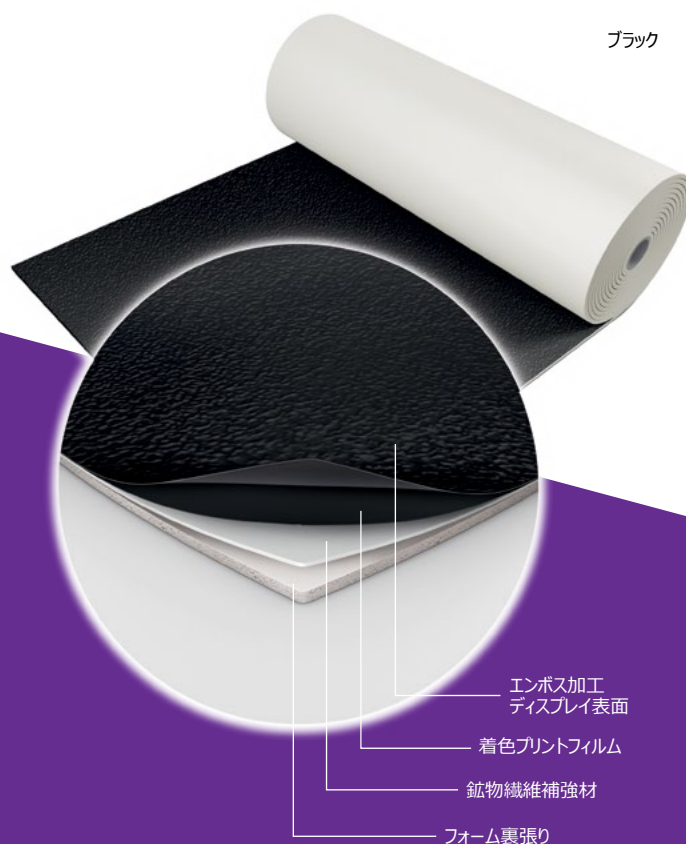

ブラック

さらに詳しい詳細、ご質問およびサンプルをご希望の場合はお問い合わせください。
Tel: +81-(0)3-6379-6079 Email: jpsales@harlequinfloors.com

Made in the EU. The Company reserves the right to make any variation in design or construction of the material described.
Harlequin™ is a registered trademark of British Harlequin plc. © Harlequin Floors 03/2018.

HARLEQUIN
www.harlequinfloors.com