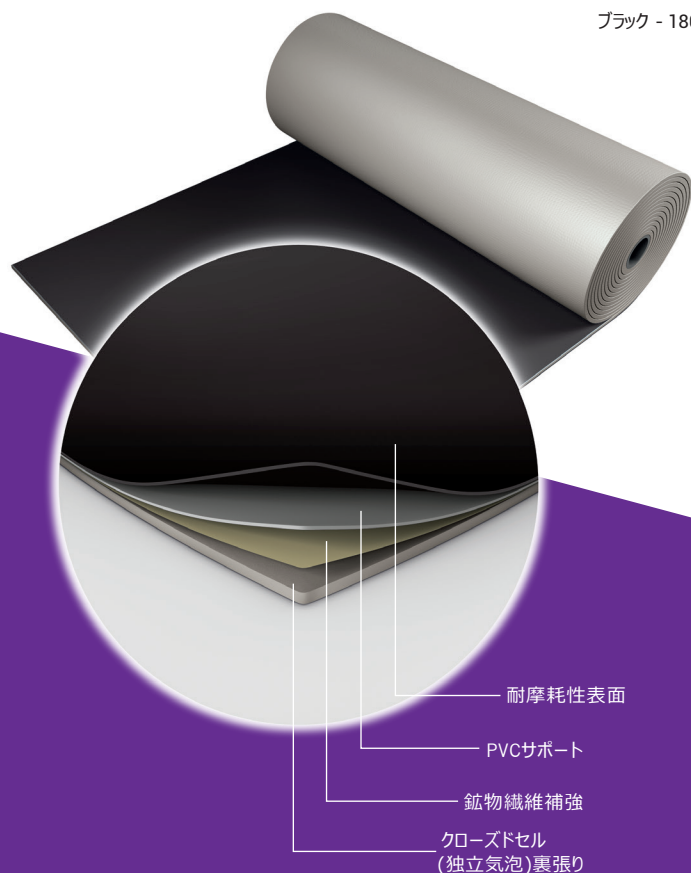

# Harlequin Studio™

Harlequin Studio (ハーレクイン・ストゥディオ)は、ダンサー達の要望に焦点を合わせて設計され、特に耐摩耗性があるビニルで製造しました。この滑らかなフロアシートのおかげで、振付師から要求される動きに対して自信を持って応えることができます。

ハーレクイン・ストゥディオは、裏地に軽量の発泡体を用い、硬質な下地床から保護します。また、ツアー時の持ち運びに便利です。エアロビクス、ズンバ、ヒップホップ、ジャズダンス、ストリートダンスから、バレエ、コンテンポラリーやモダンダンスに理想的なフロアシートです。

ハーレクイン・ストゥディオは、体育館、劇場のダンス・スタジオ、体育館、劇場のダンス・スタジオ、ステージ向けに、床に広げたままでの仮設使用、あるいは常設の両方に対応できます。またこのビニルシートは、ハーレクインの衝撃吸収機能を備えたスプリングフロアと組み合わせると最高のフロアに仕上がります。

## 仕様ガイド

常設または仮設	両方
ロール幅	1.5m
ロール長さ	10m, 15m, 18m, 20m, 25m
色	ブラック、グレー、ダークグレー、ホワイト
厚み	3mm
重量	2.3 kg/m <sup>2</sup>
耐火性等級	Bfl-s1 (EN 13501-1)
健康・環境保全	REACH compliant

ブラック - 180

ダークグレー - 890

ホワイト - 100

グレー - 880