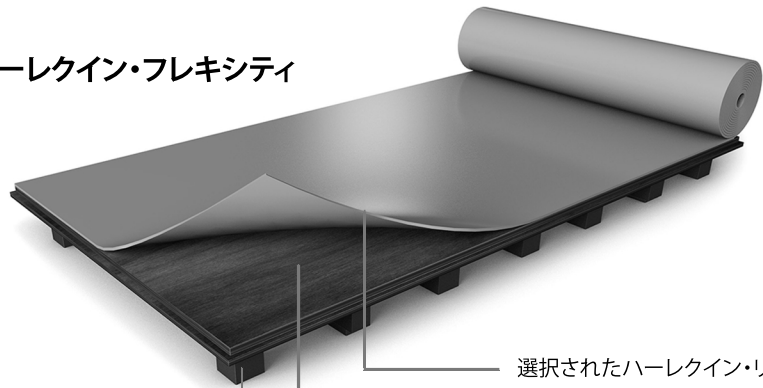

ハーレクイン・フレキシティ

選択されたハーレクイン・リノリウム

バーチ材合板 黒色ステイン仕上げ

衝撃吸収パッド

さらに詳細、ご質問およびサンプルご希望の場合はお問い合わせください。Tel: +81(0)3-6379-6079
または Email: jpsales@harlequinfloors.com

HARLEQUIN
www.harlequinfloors.com