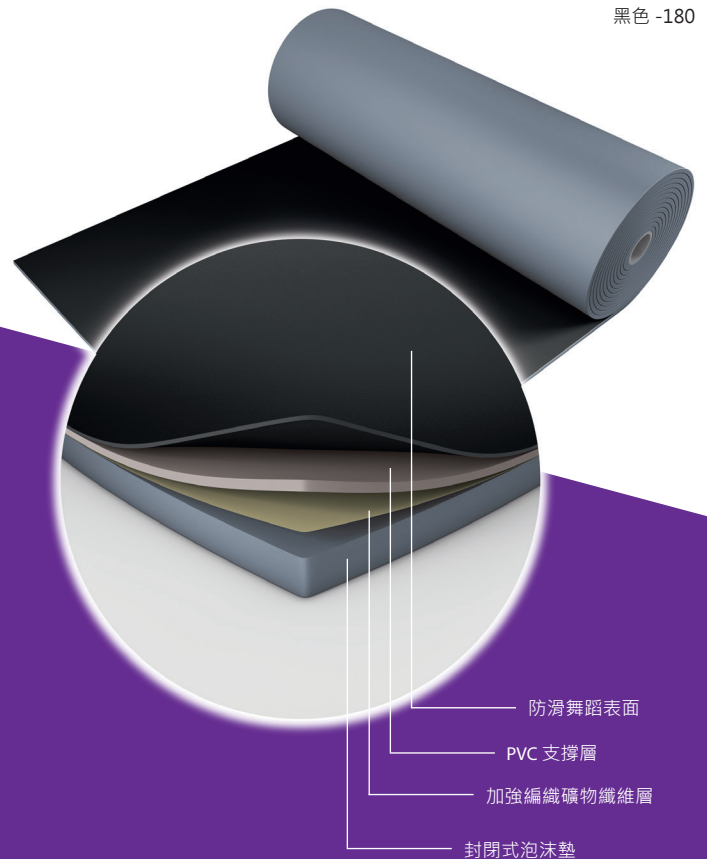

Harlequin Allegro™

Harlequin Allegro 是市場上最厚的可捲式半彈性舞蹈地板，因為其點彈性和防滑表面，可對抗堅硬的底層地板並為舞者作出良好的保護

Harlequin Allegro 適合當代舞，現代舞，爵士舞，街舞，嘻哈舞(hip-hop)，尊巴(zumba)和健康舞，有效地減輕表演者的疲勞和受傷機會

Harlequin Allegro 是堅固的高負荷地板，可永久安裝在舞蹈學院，排練室，學校，體操館，同時也可以暫時性鋪設

規格指引

永久使用或便攜使用	兩者均適用
寬度	1.5米
卷長	10米, 15米, 18米, 20米, 25米
顏色	黑色, 灰色
厚度	8.5毫米
重量	6 公斤/平方米
防火等級	Cfl-s1 (EN 13501-1)
健康和安全	符合REACH規定

黑色 -180

灰色 -880

如需要更多資料、專業意見及樣品，請致電+852 254 11 666
或電郵hksales@harlequinfloors.com聯絡我們