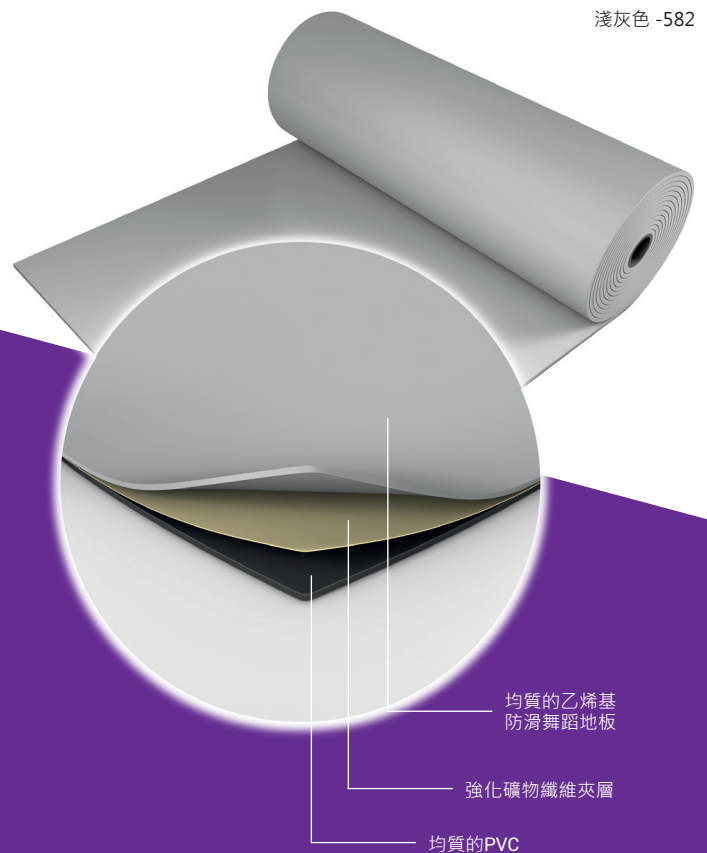

Harlequin Cascade™

Harlequin Cascade 是優質耐用的舞蹈地板，深受專業舞蹈家、藝術總監、技術和舞台經理的喜愛。如絲般光滑的壓紋表面，常常被描述可為表演帶來“溫暖”的效果，還提供了良好的抓地力，以及燈光設計師喜愛使用的高品質背景

Harlequin Cascade 適合芭蕾舞、當代舞、現代舞、劇場使用、健康舞、尊巴 (Zumba)、嘻哈舞(Hip-Hop)、爵士舞、街舞、莎莎 (Salsa)、撞擊舞包括費林明高、愛爾蘭舞、踢踏舞、多用途使用、演唱會和歌劇表演場地

Harlequin Cascade 既可以永久安裝在舞蹈學院、排舞室、學校、劇場，也可以作暫時性使用，若配上Harlequin 彈性地板使用更為出色

規格指引

永久使用或便攜使用	兩者均適用
寬度	2米
卷長	10米, 15米, 18米, 20米, 25米
顏色	黑色, 淺灰色, 深灰色, 榛子色, 白色
厚度	2毫米
重量	2.6 公斤/平方米
防火等級	Bfl-s1 (EN 13501-1)
健康和安全	符合REACH規定

黑色 -501

深灰色 -406

白色 -100

榛子色 -470

淺灰色 -582

如需要更多資料、專業意見及樣品，請致電+852 254 11 666
或電郵hksales@harlequinfloors.com聯絡我們

HARLEQUIN
www.harlequinfloors.com