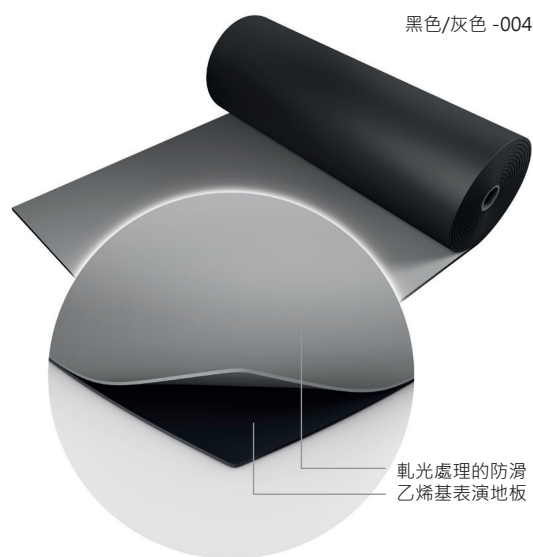

Harlequin Reversible™

Harlequin Reversible 是經典的雙面舞蹈及舞台地板，輕巧而經過輻射光的乙烯基地板可輕易展開，平坦的地板立時呈現。雙面均耐用及防滑，兩套地板合二為一

Harlequin Reversible 適合於芭蕾舞，當代舞，撞擊舞包括費林明高，愛爾蘭舞，踢踏舞，多用途使用，劇場使用，嘻哈舞(Hip-Hop)，尊巴(Zumba)，爵士舞，街舞，演唱會，展覽會，電視台，劇院和歌劇表演

Harlequin Reversible 是我們最多用途的便攜式地板，深受廣大客戶歡迎。可以鋪設在任何堅固平滑的地面上，因其輕便及易於處理的特質，最適合用於巡迴表演

規格指引

永久使用或便攜使用	便攜使用
寬度	2米
卷長	10米, 15米, 18米, 20米, 25米
顏色	黑色/灰色, 深灰色/淺灰色, 黑色/白色, 藍色/紅色, 棕色/霧色, 榛子色/米色, 綠色/黃色, 色鍵綠/色鍵藍, 黑色/投映灰色
厚度	1.3毫米
重量	1.6公斤/平方米
防火等級	Bfl-s1 (EN 13501-1)
健康和安全	符合REACH規定

黑色/灰色 -004

輻射處理的防滑
乙烯基表演地板

深灰色/淺灰色 -003

黑色/白色 -001

藍色/紅色 -059

色鍵綠/色鍵藍 -119

棕色/霧色 -890

榛子色/米色 -310