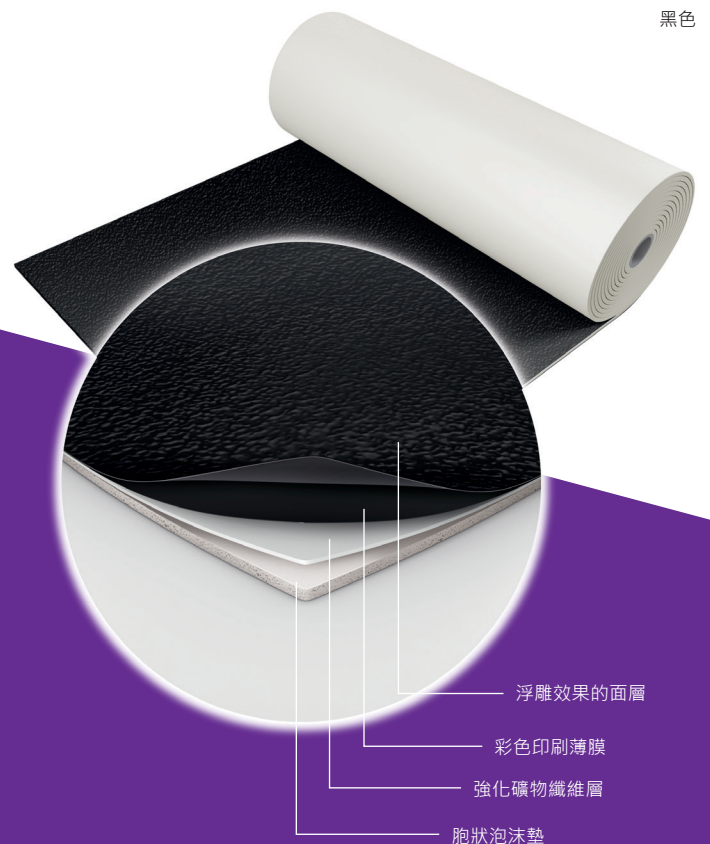

Harlequin Showfloor™

Harlequin Showfloor 最適合暫時性用於輕度至中度繁忙的舞台。可以鋪設在任何堅硬而平滑的地板，例如舞台地板、木板、硬質纖維板、水磨石、混凝土等，備有多款顏色選擇

Harlequin Showfloor 作為短暫使用的地板，是展覽會、舞台、活動、時裝表演、藝術展覽的最佳選擇

Harlequin Showfloor 是輕巧、迅速並保持平坦的地板。具有浮雕效果的面層可防止磨損的痕跡和其胞狀泡沫墊提供舒適感及減少噪音污染。

規格指引

永久使用或便攜使用	便攜使用
寬度	2米
卷長	10米, 15米, 20米, 25米, 30米
顏色	黑色, 白色, 紅色, 灰色
厚度	2.6毫米
重量	1.7公斤/平方米
防火等級	Bfl-s1 (EN 13501-1)

灰色

白色

紅色

黑色

如需要更多資料、專業意見及樣品，請致電+852 254 11 666
或電郵 hksales@harlequinfloors.com 聯絡我們

HARLEQUIN
www.harlequinfloors.com